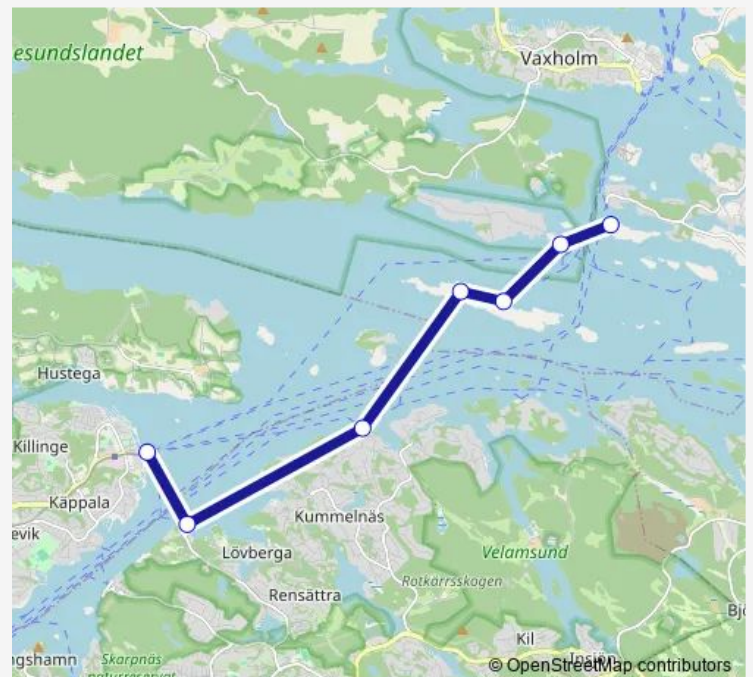

Ferry 2

[Go to website](#)

Direction

Gåshaga brygga — Vasholmen brygga

7 stops

[Open route schedule](#)

Gåshaga brygga

Hasseludden brygga

Riset brygga

Granolmen brygga

Edlunda brygga

Karlsudd brygga

Vasholmen brygga

Route schedule

Gåshaga brygga — Vasholmen brygga

Monday	—
Tuesday	—
Wednesday	—
Thursday	17:52
Friday	—
Saturday	—
Sunday	—

Route info

Direction: Gåshaga brygga

Stops: 7

Trip Duration: 0 hour 30 min

Direction

Vasholmen brygga — Stockholm Strömkajen

7 stops

[Open route schedule](#)