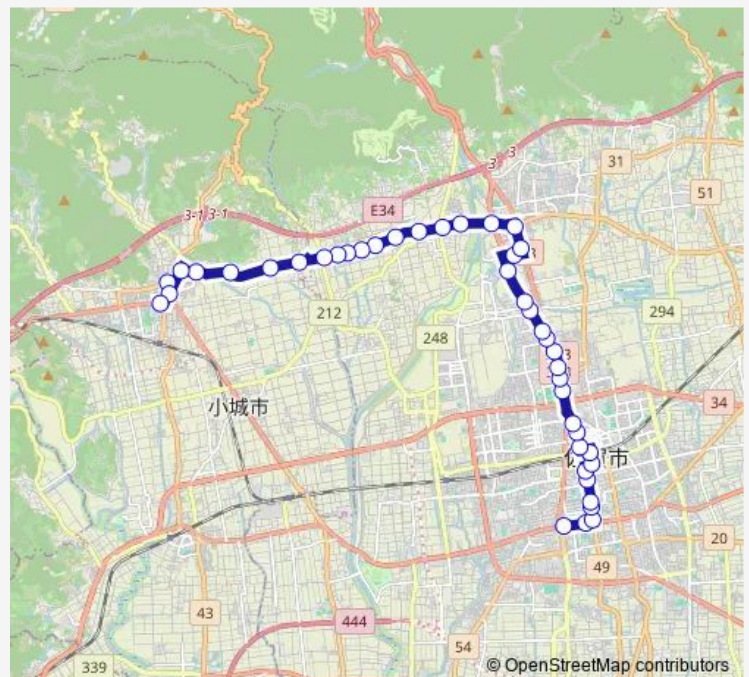

Thursday 06:56-18:39

Friday 06:56-18:39

Saturday 07:25-18:29

Sunday 07:25-18:29

Route info

Direction: 辻の堂(1)

Stops: 42

Trip Duration: 0 hour 54 min

■ 中極線

BusMaps

イオンモール佐賀大和(2)

グリコ佐賀工場前(2)

尼寺(2)

駄市川原(2)

大和中学校前(2)

立石(2)