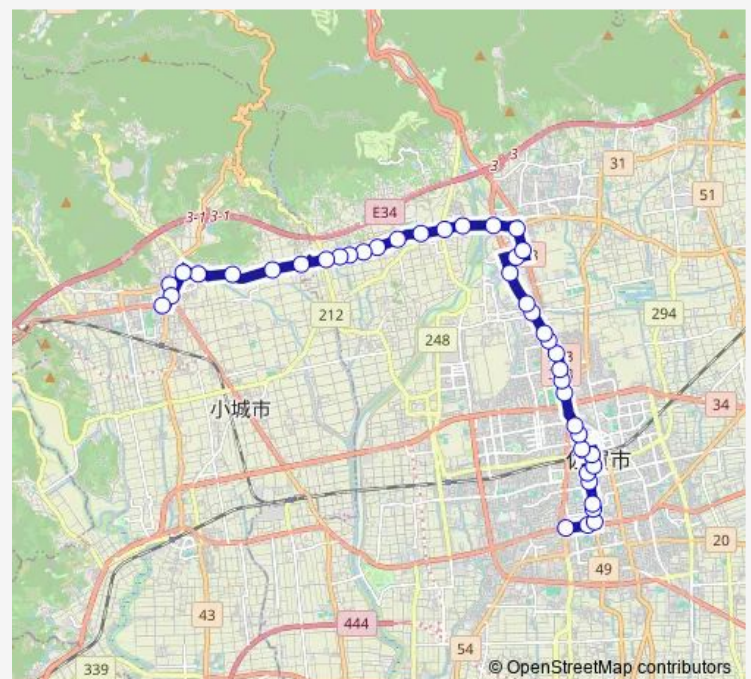

Thursday 06:56-18:39

Friday 06:56-18:39

Saturday 07:25-18:29

Sunday 07:25-18:29

Route info

Direction: 辻の堂(1)

Stops: 42

Trip Duration: 0 hour 49 min

■ 中極線

BusMaps

イオンモール佐賀大和(2)

グリコ佐賀工場前(2)

尼寺(2)

駄市川原(2)

大和中学校前(2)

立石(2)