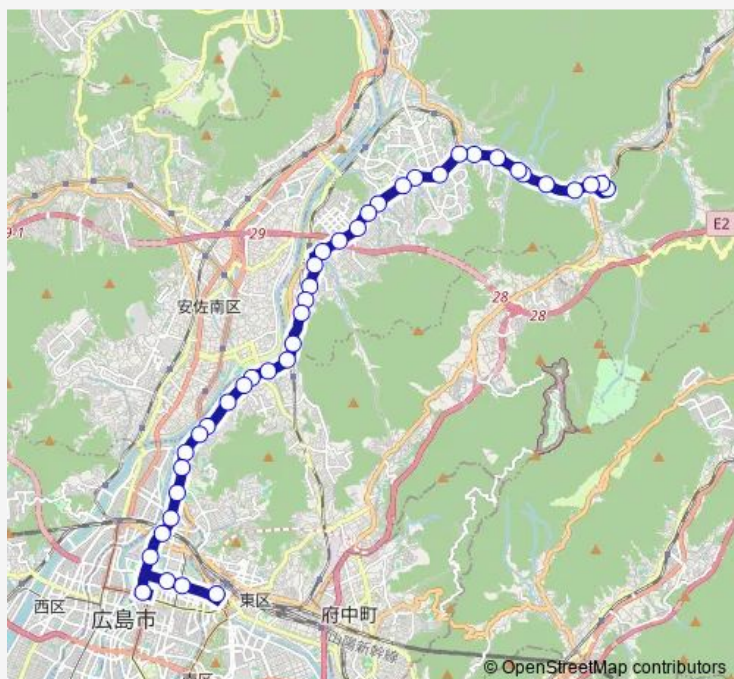

研創前 — 広島駅

Monday	08:33
Tuesday	08:33
Wednesday	08:33
Thursday	08:33
Friday	08:33
Saturday	08:33
Sunday	08:33

Route info

Direction: 研創前

Stops: 40

Trip Duration: 0 hour 49 min

■ 30-9 — 雲芸南線

中小田

牛田新町二丁目

牛田新町一丁目

東区スポーツセンター入口

安田学園白島キャンパス

新白島駅

基町

広島バスセンター

合同庁舎前