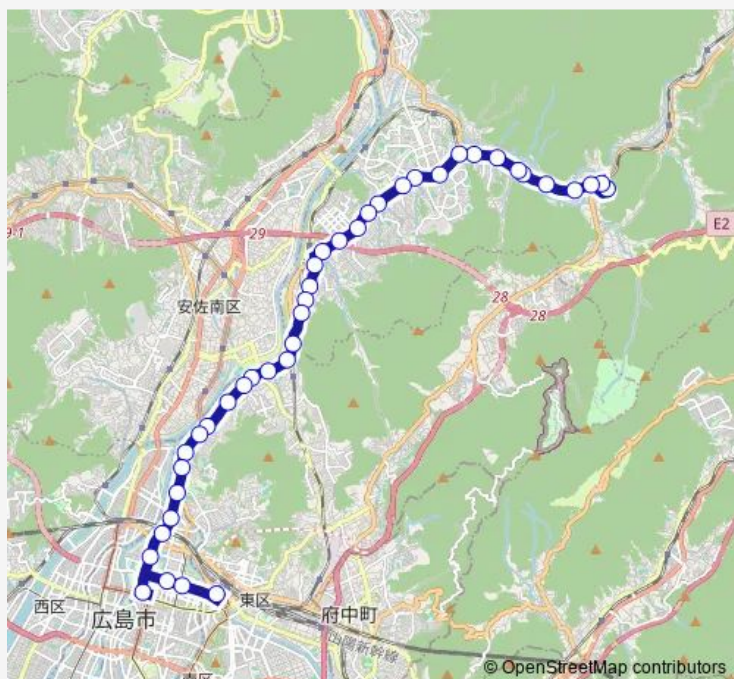

研創前 — 広島駅

Monday	08:33
Tuesday	08:33
Wednesday	08:33
Thursday	08:33
Friday	08:33
Saturday	08:33
Sunday	08:33

Route info

Direction: 研創前

Stops: 41

Trip Duration: 0 hour 49 min

■ 30-9 — 雲芸南線

中小田

牛田新町二丁目

牛田新町一丁目

東区スポーツセンター入口

安田学園白島キャンパス

新白島駅

基町

広島バスセンター

広島バスセンター

Sunday —

Route info

Direction: 広島バスセンター

Stops: 37

Trip Duration: 0 hour 40 min

諸木

諸木峠

中深川

Monday 18:18

Tuesday 18:18

Wednesday 18:18

Thursday 18:18

Friday 18:18

Saturday —

Sunday —

Route info