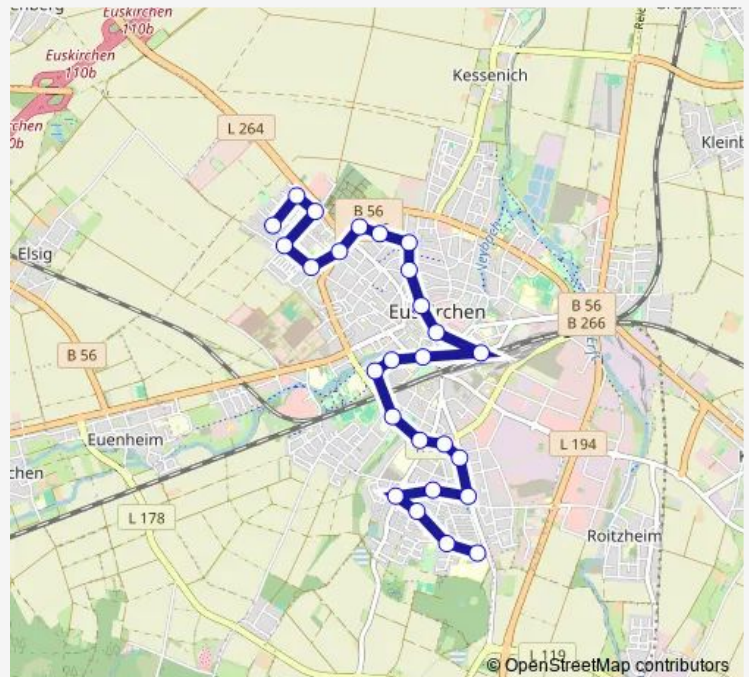

### Route schedule

Euskirchen Thüringer Str. — Euskirchen Berufskolleg

Monday	07:08
Tuesday	07:08
Wednesday	07:08
Thursday	07:08
Friday	07:08
Saturday	—
Sunday	—

### Route info

Direction: Euskirchen Thüringer Str.

Stops: 14

Trip Duration: 0 hour 23 min

## Direction

Euskirchen Marienhospital — Euskirchen Memelstr.

26 stops

[Open route schedule](#)

Euskirchen Marienhospital

Euskirchen Dr.-Schönenborn-Str.

Euskirchen Selbachstr.

Euskirchen Josef-Krauthausen-Str.

## Route info

Direction: Euskirchen Marienhospital

Stops: 26

Trip Duration: 0 hour 31 min

**Direction**

Euskirchen Memelstr. — Euskirchen Marienhospital

26 stops

[Open route schedule](#)