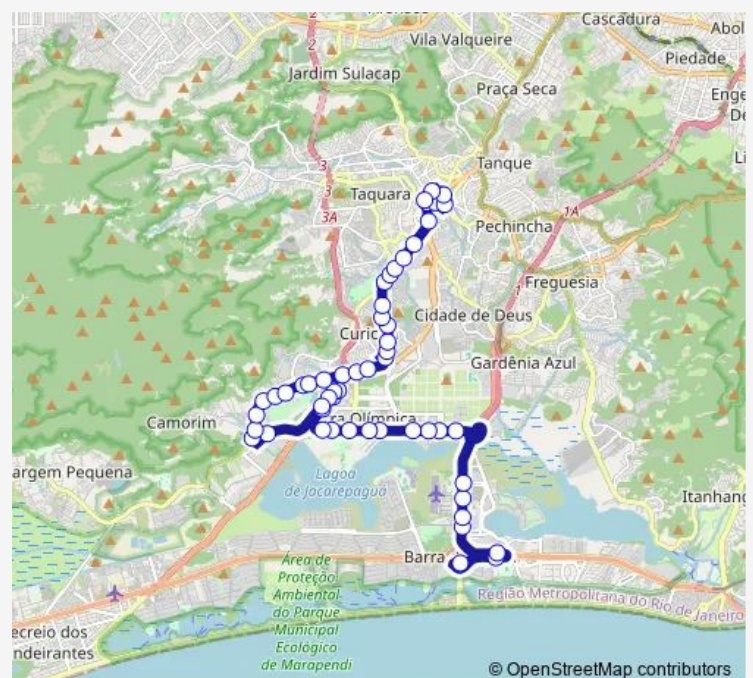

Clínica da Família Maicon Siqueira

Amaro Cruz

Francisco de Paula

Clínica da Família Maicon Siqueira

Route schedule

Terminal Alvorada : Plataforma D20 — Terminal Bandeira Brasil (Taquara) : Plat. Leste

Monday 00:00

Tuesday 00:00

Wednesday 00:00

Thursday 00:00

Friday 00:00

Saturday 00:00

Sunday 00:00

Route info

Direction: Terminal Alvorada : Plataforma D20

Stops: 53

Trip Duration: 0 hour 50 min

881 — Taquara - Terminal Alvorada

Minha Praia

Pedro Calmon

Pedro Calmon

Igarapé-Açu

Espigão

Route info

Direction: Terminal Bandeira Brasil (Taquara) : Plat. Leste

Stops: 42

Trip Duration: 0 hour 48 min

Olof Palme

Pedro Calmon

Riocentro

Salvador Allende