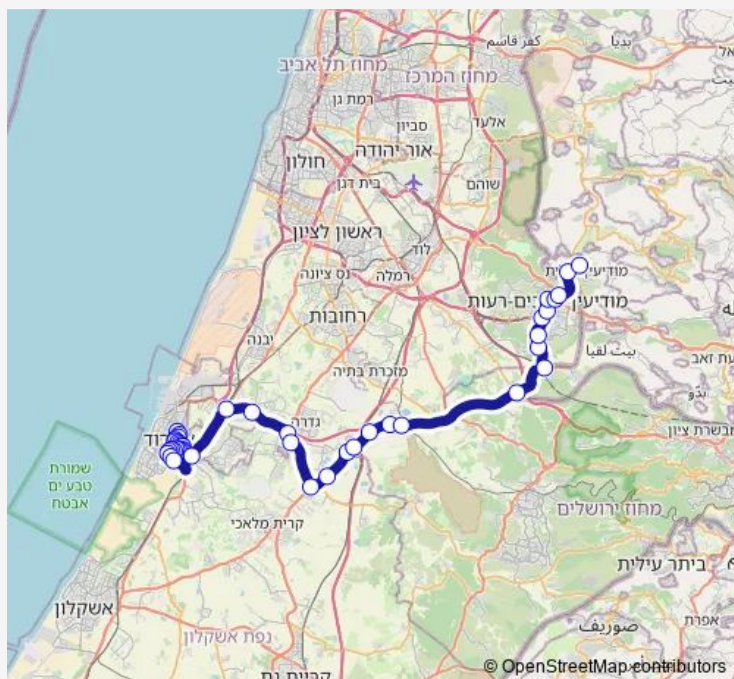

ביה'ח אסותא

מסעף גן יבנה

צומת בני דרום

Route schedule

שדרות הפלמח/חטיבת כרמלי — מסוף מודיעין עילית/הורדה

Monday	06:45-23:15
Tuesday	06:45-23:15
Wednesday	06:45-23:15
Thursday	06:45-23:15
Friday	06:45-12:00
Saturday	22:15
Sunday	06:45-23:15

Route info

Direction: שדרות הפלמח/חטיבת כרמלי

Stops: 42

Trip Duration: 1 hour 17 min

881 BusMaps — מסוף מודיעין עילית-מודיעין עילית->שדרות הפלמח/ חטיבת כרמלי-אשדוד-10

מחלף בית רבן למזרח

מחלף גדרה לדרום

צומת חפץ חיים

צומת ראם מסמיה

מסעף בני ראם/ישיבה

צומת בית חלקיה

צומת יד בנימין

מחלף שורק/כביש 3

מסעף יסודות

מחנה נחל שורק

צומת חטיבה שבע/לטרון

Route info

Direction: מסוף מודיעין עילית

Stops: 37

Trip Duration: 1 hour 19 min

רשב'י/שדרות הרב לוי

רשב'י/רבי יוחנן בן זכאי

רשב'י/רבי טרפון

רבי יהודה הנשיא/רב אשי