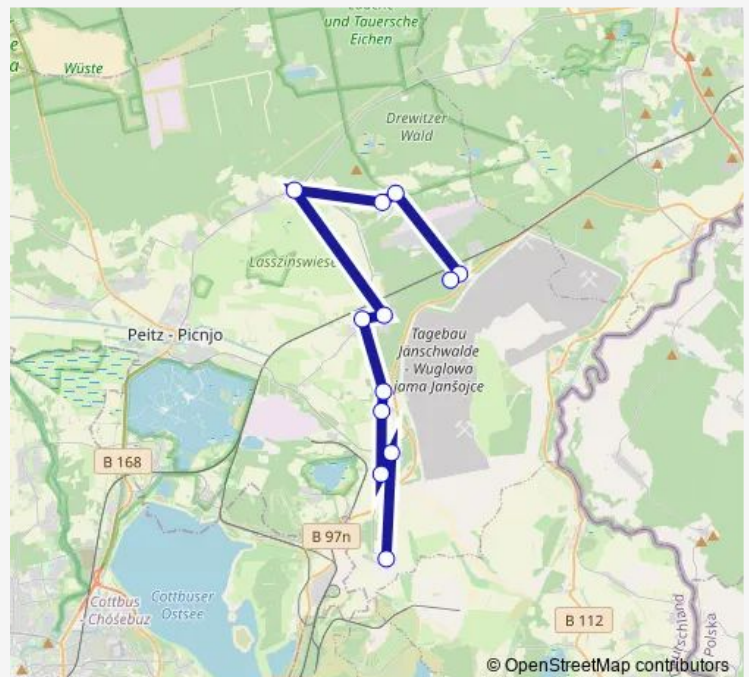

Direction

Grötsch — Jänschwalde Schule

12 stops

[Open route schedule](#)

- Grötsch
- Heinersbrück Wendeplatz
- Heinersbrück Kirche
- Radewiese
- Radewiese Friedhof
- Jänschwalde Dorf
- Jänschwalde Kolonie
- Tauer Ost
- Drewitz Gasse
- Drewitz Kirche
- Jänschwalde Ost
- Jänschwalde Schule

Route schedule

Grötsch — Jänschwalde Schule

Monday	07:00-15:33
Tuesday	—
Wednesday	—
Thursday	—
Friday	07:00-15:33
Saturday	—
Sunday	—

Route info

Direction: Grötsch

Stops: 12

Trip Duration: 0 hour 42 min

Direction

Teichland OT Bärenbrück, v Peitz Busbahnhof — Tauer Ost

11 stops

[Open route schedule](#)

Teichland OT Bärenbrück, v Peitz Busbahnhof

Grötsch

Heinersbrück Wendeplatz

Heinersbrück Kirche

Radewiese

Thursday —

Friday 10:45-16:45

Saturday —

Sunday —

Route info

Direction: Jänschwalde Schule

Stops: 12

Trip Duration: 0 hour 45 min