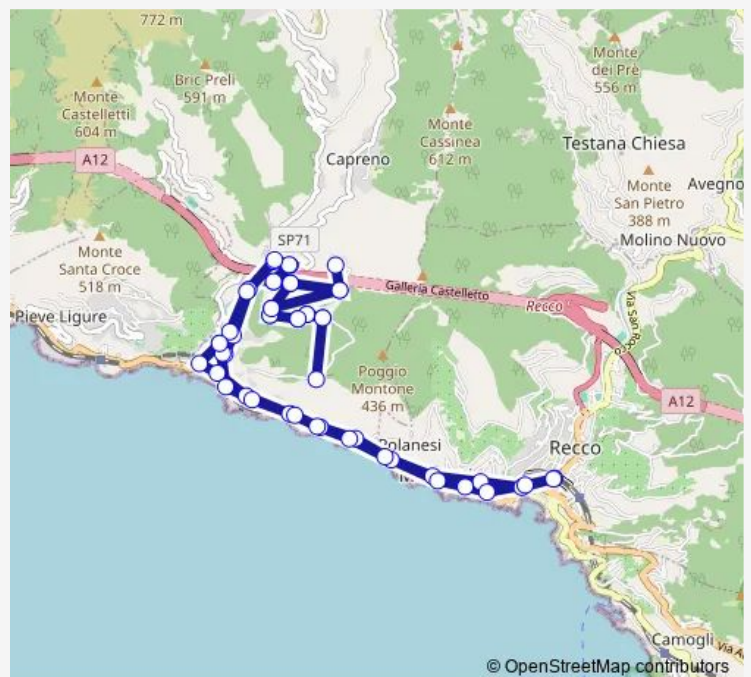

Wednesday 09:00-18:05

Thursday 09:00-18:05

Friday 09:00-18:05

Saturday 09:00-18:05

Sunday —

Route info

Direction: Via Fiume Sotto Ponte F.S.

Stops: 52

Trip Duration: 0 hour 50 min

881

Casa di riposo S. Giuseppe

Civ. 16 Fraz. S. Bartolomeo

Civ. 32

Capolinea S. Apollinare Chiesa

Civ. 32

Civ. 16 Fraz. S. Bartolomeo