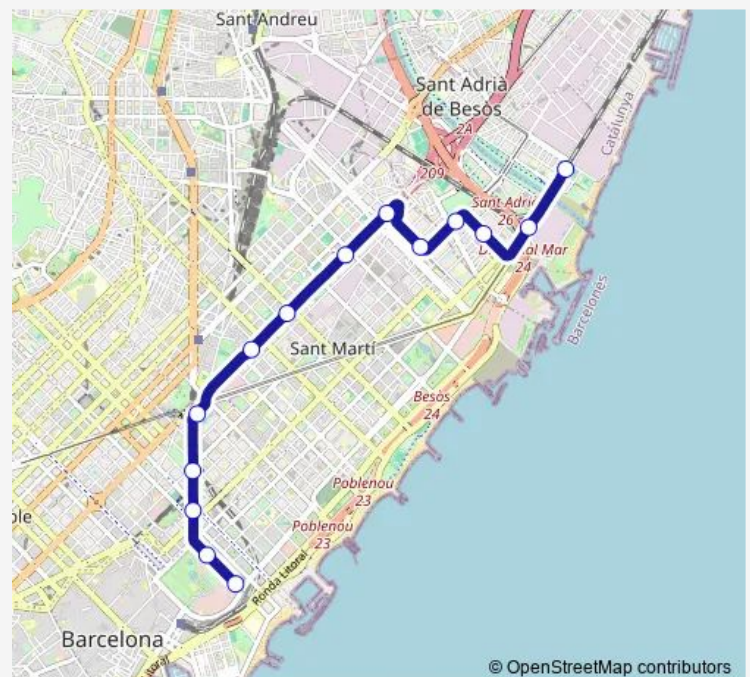

Wednesday 05:44-21:58

Thursday 05:44-21:58

Friday 05:44-21:58

Saturday 07:02-22:04

Sunday 07:02-22:04

Route info

Direction: Estació St.Adrià

Stops: 14

Trip Duration: 0 hour 26 min

© OpenStreetMap contributors

T6 — Estació de Sant Adrià-Glòries

BusMaps

Direction

Ciutadella|V.O. — Estació St.Adrià

14 stops

[Open route schedule](#)

Tuesday 20:26

Wednesday 20:26

Thursday 20:26

Friday 20:26

Saturday —

Sunday —

Route info

Direction: Estació St.Adrià