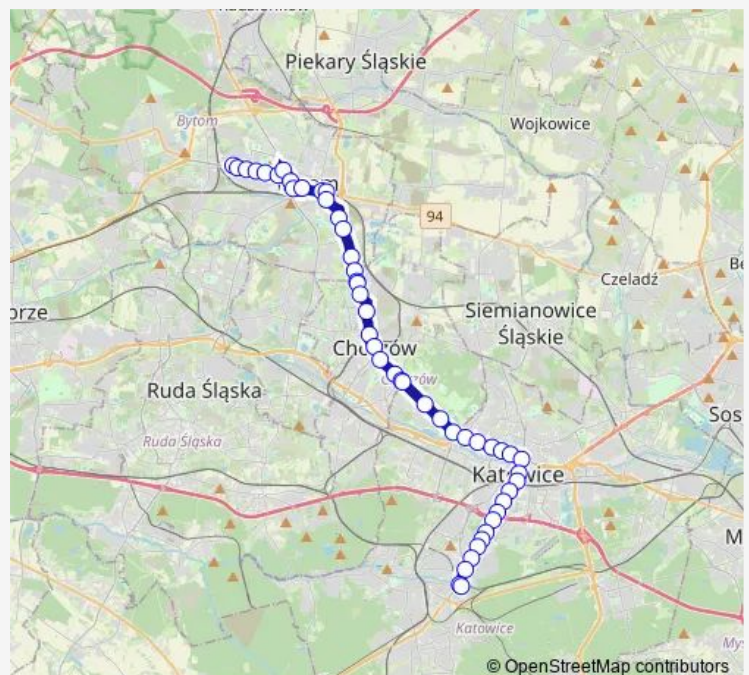

### Route schedule

Brynów Centrum Przesiadkowe — Bytom Plac Sikorskiego

Monday —

Tuesday —

Wednesday —

Thursday 23:12

Friday —

Saturday —

### Route info

Direction: Brynów Centrum Przesiadkowe

Stops: 42

Trip Duration: 0 hour 53 min

■ T6 — Bytom Szkoła Medyczna - Brynów Centrum Przesiadkowe

Park Śląski Wejście Główne

Chorzów Stadion Śląski

granica CHOR - KATO (Stadion Śl.)