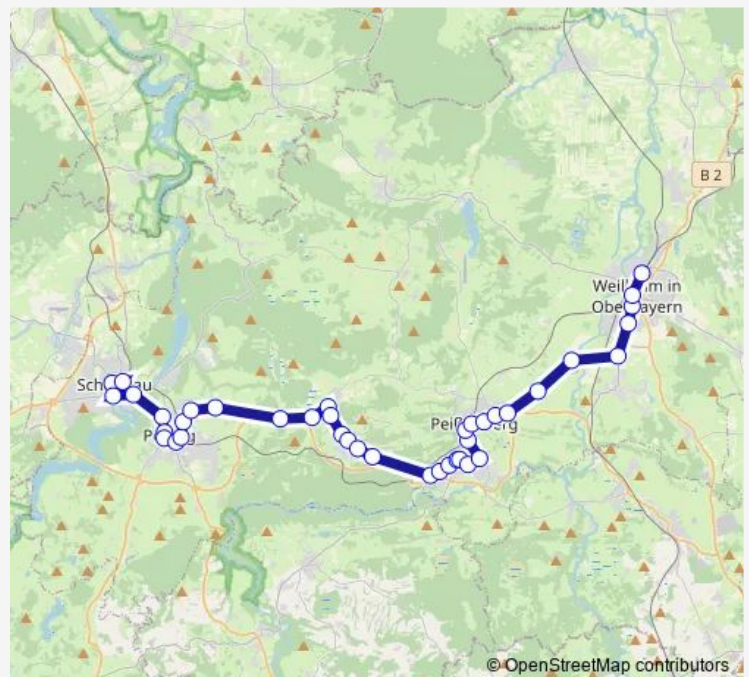

Thursday —

Friday 12:35

Saturday —

Sunday —

Route info

Direction: Weilheim (Oberbay)

Stops: 42

Trip Duration: 1 hour 7 min

■ 936

BusMaps

Hohenpeißenberg, Unterbau

Hohenpeißenberg, Steinfall

Hohenpeißenberg, Schächchen

Hohenpeißenberg, Rathaus

Hohenpeißenberg, Quellenweg

Hohenpeißenberg, Gh. Hetten

Hohenpeißenberg, Füssener Str.

Hohenbrand

Hausen (b. Peiting)

Peiting, Münchner-/Birkenriedstr.

Peiting, Birkenriedstraße

Peiting, Angermoosstraße

Peiting, Azamstraße

Peiting Ost