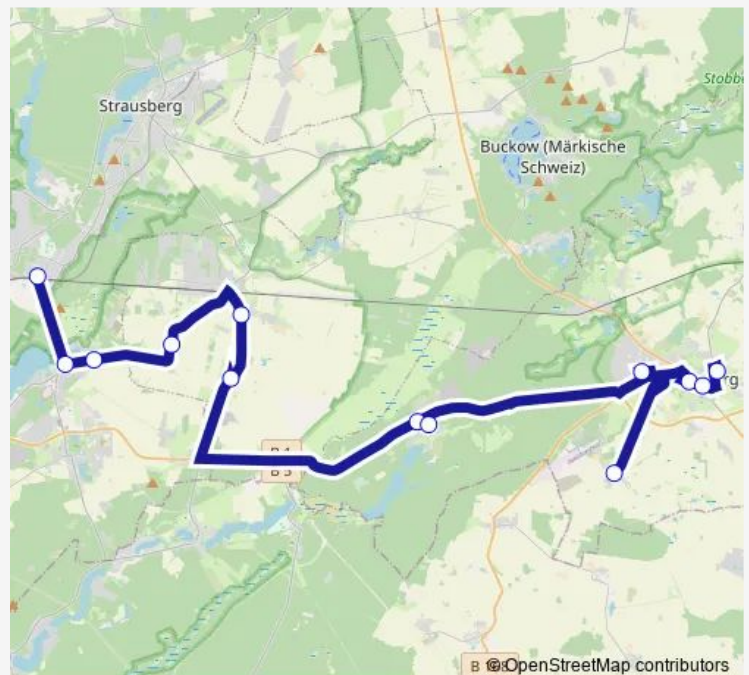

Trebnitz, Schulbushaltestelle

Trebnitz, Schloß

Jahnsfelde, Kirche

Jahnsfelde, Gaststätte

Jahnsfelde, Grube

Müncheberg, Elisenhof

Müncheberg, Oberschule

Müncheberg, Schule

Müncheberg, Stadt

### Route schedule

Neuhardenberg, Sportplatz — Müncheberg, Stadt

Monday 06:28-16:23

Tuesday 06:28-16:23

Wednesday 06:28-16:23

Thursday 06:28-16:23

Friday 06:28-16:23

Saturday —

### Route info

Direction: Neuhardenberg, Sportplatz

Stops: 13

Trip Duration: 0 hour 30 min