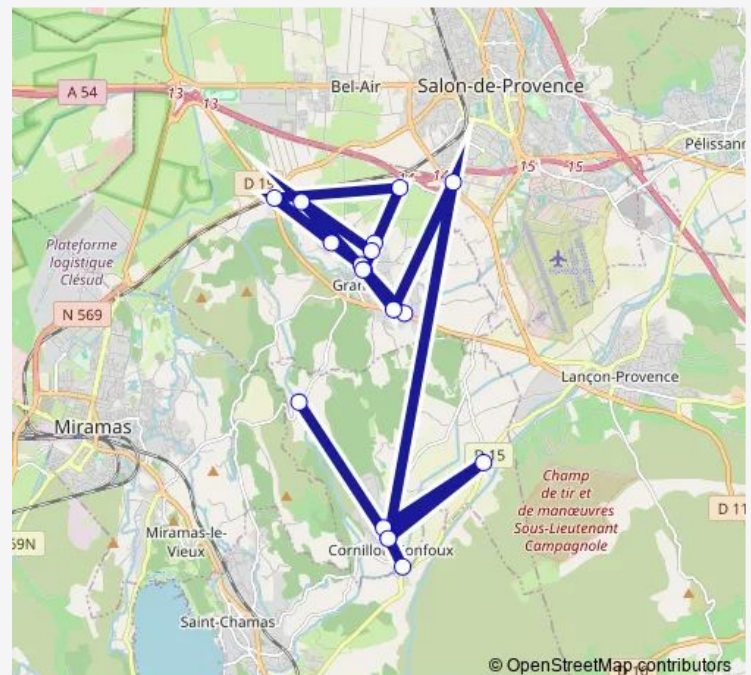

Direction

Aire des Pauvres — Pont de Rhaud

18 stops

[Open route schedule](#)

Aire des Pauvres

Centre

Croix de Callaman

La Grignande

La Machotte

Les Arènes

Les Hauts de Grans

Mary Rose

Montauban

Place Foirail

Sainte Croix

Vive le Jardin

Centre

Chalet Rose

Les Ferrages

Les Grandes Bastides

Parking des Aires

Pont de Rhaud

Route schedule

Aire des Pauvres — Pont de Rhaud

Monday	04:30
Tuesday	04:30
Wednesday	04:30
Thursday	04:30
Friday	04:30
Saturday	04:30
Sunday	—

Route info

Direction: Aire des Pauvres

Stops: 18

Trip Duration: 19 hour 20 min