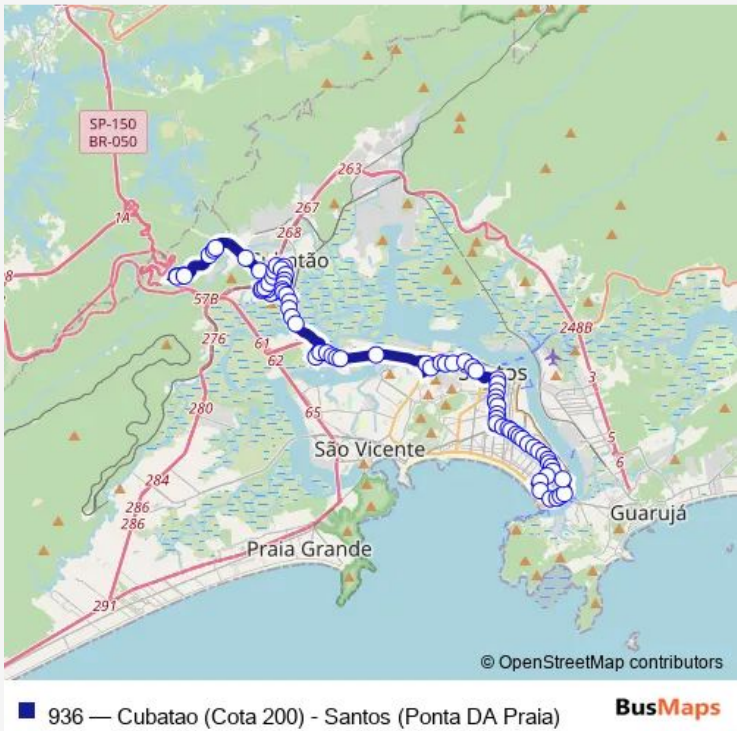

Bus 936 Cubatao (Cota 200) - Santos (Ponta DA Praia)

[Go to website](#)

Direction
 Av. Dr. Pedro Lessa 515 - Ponta da Praia Santos - SP 11025-001 Brasil — SP-150 Rod. Anchieta km 503 norte - Ponto Final da Cota 200 - Cota 200 Cubatao - SP Brasil

72 stops

[Open route schedule](#)

- Av. Dr. Pedro Lessa 515 - Ponta da Praia Santos - SP 11025-001 Brasil
- Avenida Doutor Pedro Lessa 416
- Avenida Doutor Pedro Lessa 668
- Avenida Coronel Joaquim Montenegro 424
- Avenida Afonso Pena 689
- Avenida Afonso Pena 625
- Av. Afonso Pena 571 - Estuario Santos - SP 11025-001 Brasil
- Avenida Afonso Pena 519
- Av. Afonso Pena 465 - Estuario Santos - SP 11020-001 Brasil
- Avenida Afonso Pena 395
- Av. Affonso Penna 363 - Macuco Santos - SP 11020-001 Brasil
- Avenida Afonso Pena 309-313
- Av. Affonso Penna 21 - Macuco Santos - SP 11020-001 Brasil
- Avenida Afonso Pena 253
- Avenida Afonso Pena 165 - Macuco Santos - SP 11015-301 Brasil
- Avenida Afonso Pena 73
- Av. Afonso Pena 8 - Macuco Santos - SP 11020-000 Brasil

Route schedule
 Av. Dr. Pedro Lessa 515 - Ponta da Praia Santos - SP 11025-001 Brasil — SP-150 Rod. Anchieta km 503 norte - Ponto Final da Cota 200 - Cota 200 Cubatao - SP Brasil

Monday	00:45-23:05
Tuesday	00:45-23:05
Wednesday	00:45-23:05
Thursday	00:45-23:05
Friday	00:45-23:05
Saturday	00:45-22:20
Sunday	00:45-22:20

Route info
 Direction: Av. Dr. Pedro Lessa 515 - Ponta da Praia Santos - SP 11025-001 Brasil
 Stops: 72
 Trip Duration: 1 hour 20 min

Avenida Washington Luis 223

Avenida Washington Luiz 169

Av. Dr. Washington Luis 105 - Encruzilhada Santos - SP
11050-201 Brasil