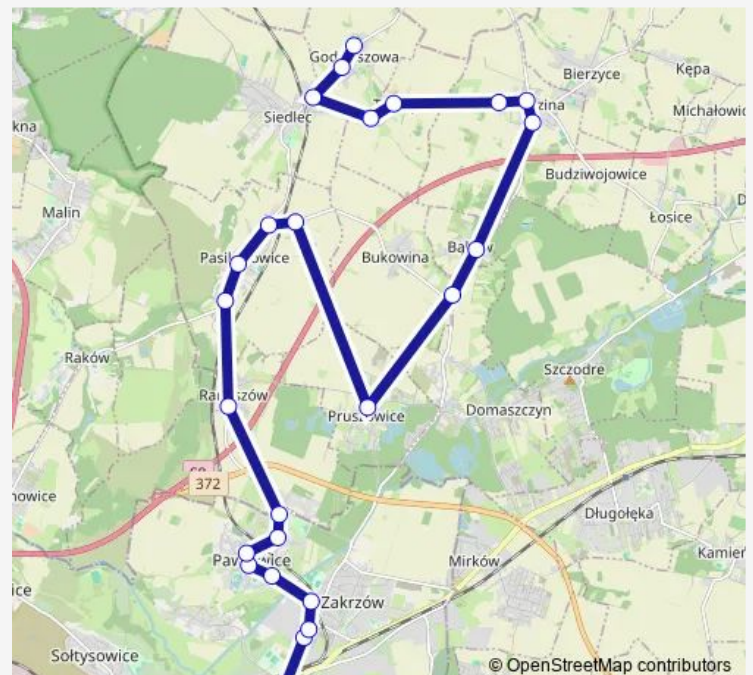

Direction

Psie Pole (Rondo Lotników Polskich) — Godzieszowa

20 stops

[Open route schedule](#)

Psie Pole (Rondo Lotników Polskich)

Kopańskiego

Wallenroda

Przedwiośnie (Stacja kolejowa)

Pasikowice-Energetyczna

Pasikowice - n/ż

Bukowina

Pasikowice - n/ż

Siedlec-szkoła

Siedlec-skrzyżowanie

Godzieszowa - stajnia

Godzieszowa

Route schedule

Psie Pole (Rondo Lotników Polskich) — Godzieszowa

Monday 05:17-10:16

Tuesday 05:17-10:16

Wednesday 05:17-10:16

Thursday 05:17-10:16

Friday 05:17-10:16

Saturday —

Sunday —

Route info

Direction: Psie Pole (Rondo Lotników Polskich)

Stops: 20

Trip Duration: 0 hour 32 min

Direction

Mulicka — Godzieszowa

18 stops