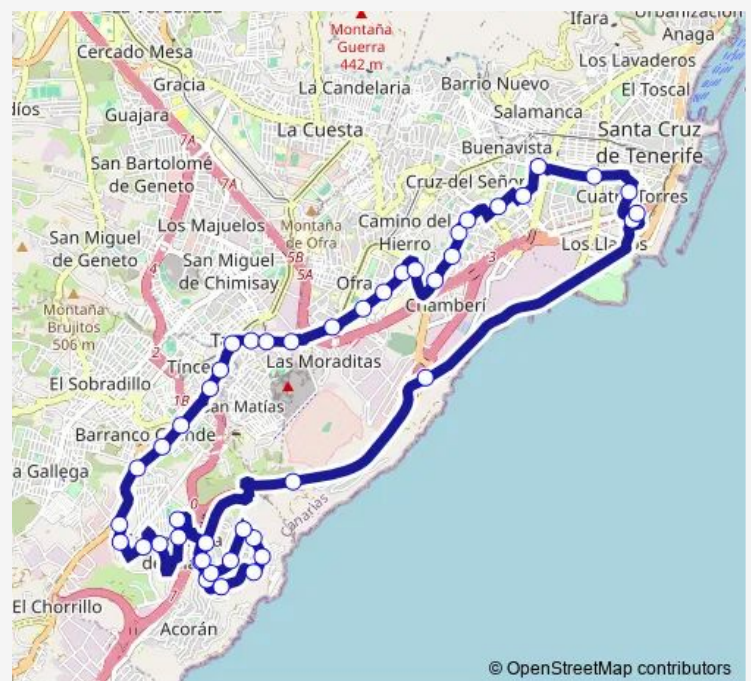

Rambla DE Añaza

LA Coruja

Tamaragua

LOS Alisios

Santa Maria DEL Mar

Mistral

Punta DE Teno

Portada DEL Duque

### Route info

Direction: Intercambiador Sta.Cruz

Stops: 44

Trip Duration: 0 hour 58 min

936 < > 934 Circular Intercambiador -Añaza-Sta. María DEL MAR- Taco - Intercambiador

LOS Peregrinos (T)

EL Molino

Maximino Bacallado