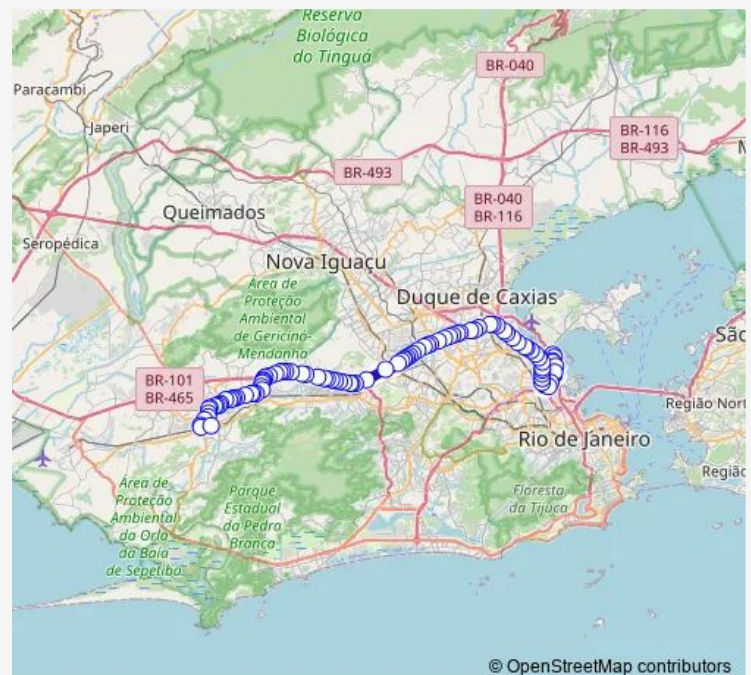

São Sebastião

APA da Fazendinha

Ingaí

Lobo Júnior

Route schedule

Terminal de Integração da Ufrj : Plat. A — Ponto Final:
Campo Grande : Linhas para Zona Norte

Monday	00:00
Tuesday	00:00
Wednesday	00:00
Thursday	00:00
Friday	00:00
Saturday	—
Sunday	—

Route info

Direction: Terminal de Integração da Ufrj : Plat. A

Stops: 93

Trip Duration: 1 hour 26 min

936 — Campo Grande - Cidade Universitária

Batata

Alho

Trevo das Missões