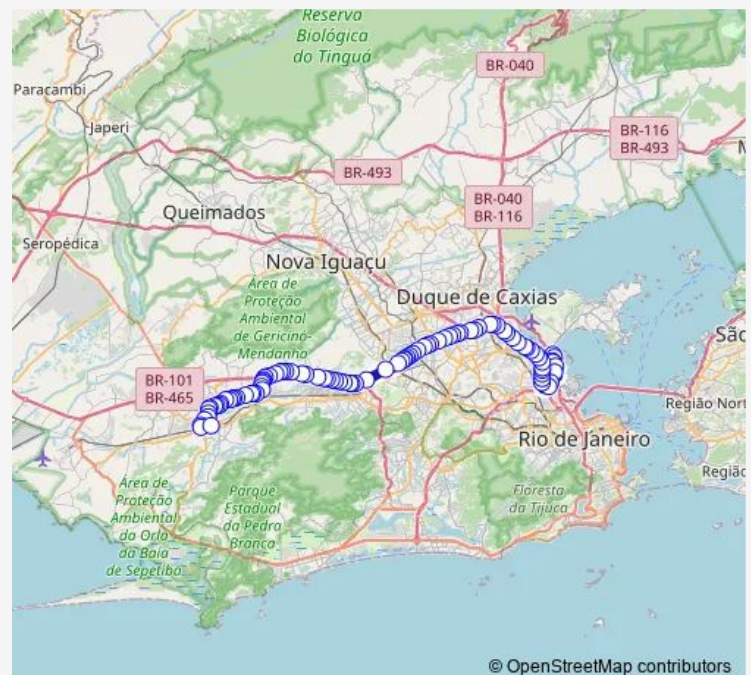

São Sebastião

APA da Fazendinha

Ingaí

Lobo Júnior

Route schedule

Terminal de Integração da Ufrj : Plat. A — Ponto Final:
Campo Grande : Linhas para Zona Norte

Monday	00:00
Tuesday	00:00
Wednesday	00:00
Thursday	00:00
Friday	00:00
Saturday	—
Sunday	—

Route info

Direction: Terminal de Integração da Ufrj : Plat. A

Stops: 93

Trip Duration: 1 hour 26 min

936 — Campo Grande - Cidade Universitária

Batata

Alho

Trevo das Missões