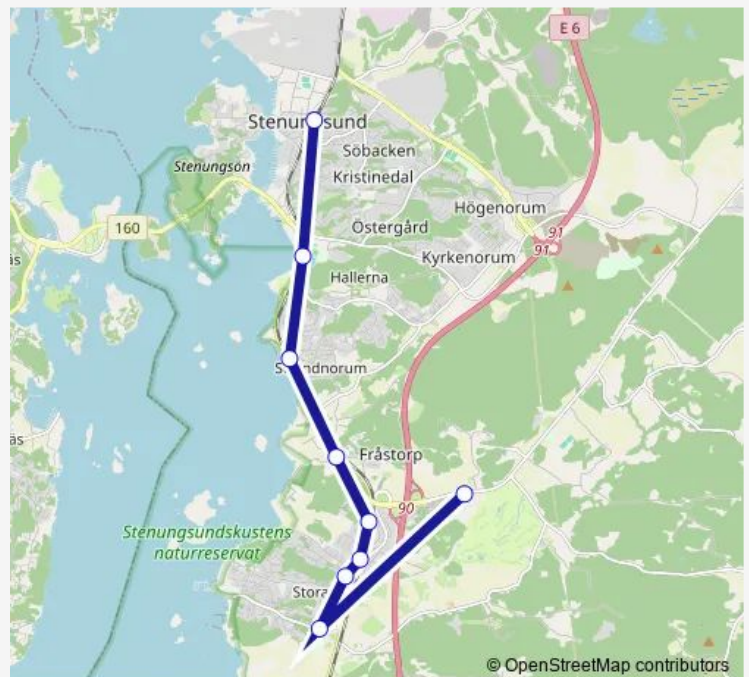

### Direction

Hallernaskolan — Stora Högaskolan

4 stops

[Open route schedule](#)

Hallernaskolan

Bergegård

Strandkärr

Stora Högaskolan

### Route schedule

Hallernaskolan — Stora Högaskolan

Monday	15:20
Tuesday	15:20
Wednesday	15:20
Thursday	15:20
Friday	—
Saturday	—
Sunday	—

### Route info

Direction: Hallernaskolan

Stops: 4

Trip Duration: 0 hour 15 min

## Direction

Spekeröds skola — Stenungsund station

9 stops

[Open route schedule](#)

Spekeröds skola

Stora Högaskolan

Stora Höga

Stora Höga station