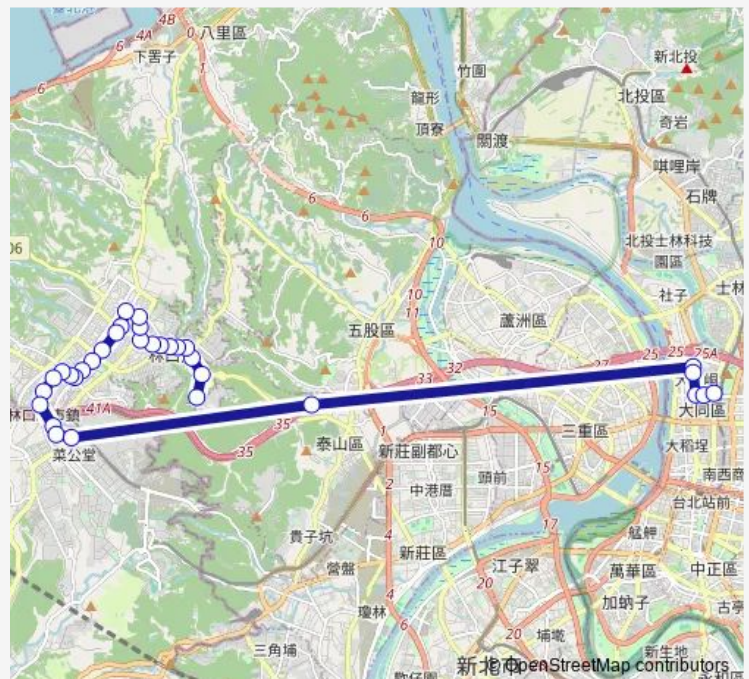

### Route schedule

師大(林口校區) — 民族承德路口

Monday 00:00

Tuesday 00:00

Wednesday 00:00

Thursday 00:00

Friday 00:00

Saturday 00:00

### Route info

Direction: 師大(林口校區)

Stops: 32

Trip Duration: 24 hour 0 min

936 — 林口-捷運圓山站

行政園區

捷運林口站

華夏大飯店