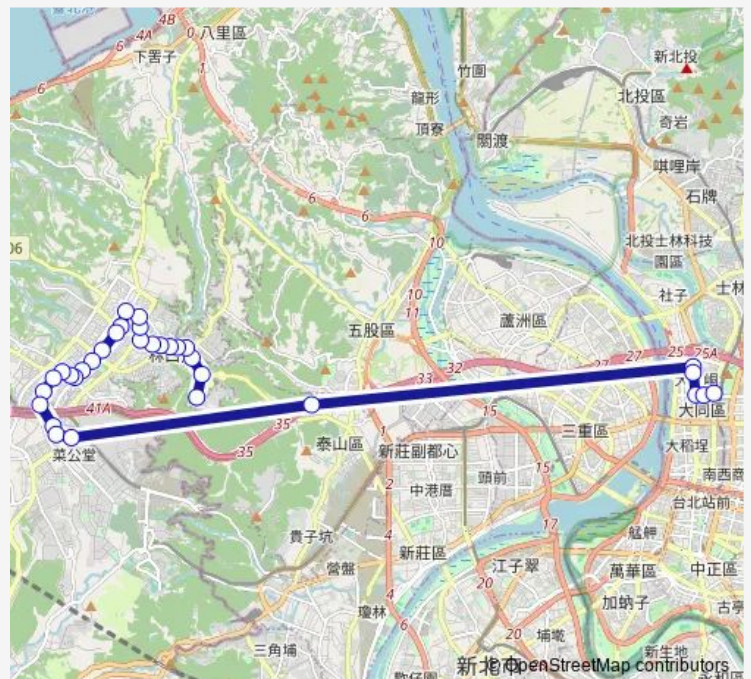

扶輪公園

文化三路忠孝路口

未來城社區

Route schedule

師大(林口校區) — 民族承德路口

Monday 00:00

Tuesday 00:00

Wednesday 00:00

Thursday 00:00

Friday 00:00

Saturday 00:00

Sunday 00:00

Route info

Direction: 師大(林口校區)

Stops: 32

Trip Duration: 24 hour 0 min

936 — 林口-捷運圓山站

行政園區

捷運林口站

華夏大飯店

醫學大樓

長庚醫院

高公局

啟聰學校

酒泉重慶路口

民族重慶路口

蘭州國中

民族承德路口

Direction

捷運圓山站(圓山轉運站) — 師大(林口校區)

32 stops

[Open route schedule](#)