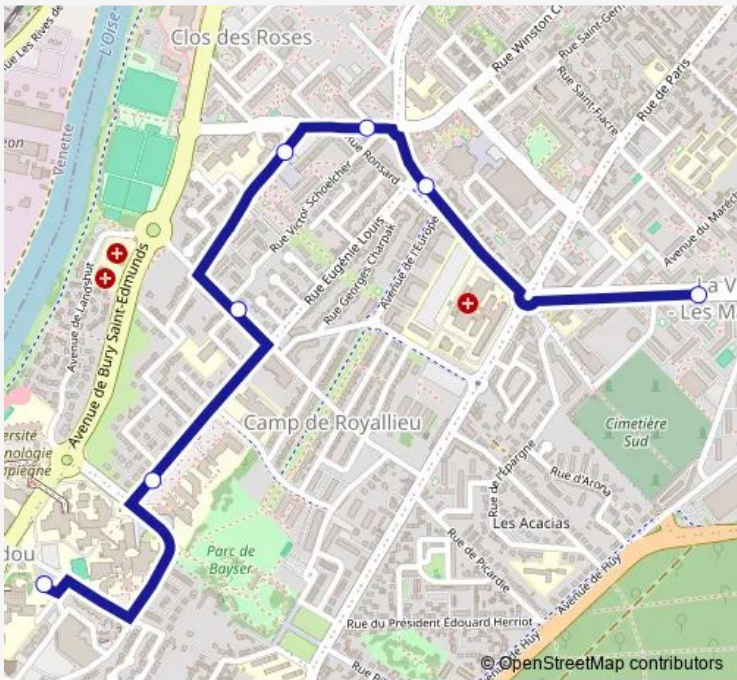

[Go to website](#)

Direction
De Lattre de Tassigny — Collège Malraux
8 stops
[Open route schedule](#)

- De Lattre de Tassigny
- Général Weygand
- Anatole France
- Clos des Roses
- Robert Desnos
- E. Rostand
- Centre de recherches
- Collège Malraux

Route schedule
De Lattre de Tassigny — Collège Malraux

Monday	13:00
Tuesday	13:00
Wednesday	—
Thursday	13:00
Friday	13:00
Saturday	—
Sunday	—

Route info
Direction: De Lattre de Tassigny
Stops: 8
Trip Duration: 0 hour 20 min

Direction

Collège Malraux — De Lattre de Tassigny

7 stops

[Open route schedule](#)

Collège Malraux

Centre de recherches

Robert Desnos

Clos des Roses

Thursday 12:07-16:40

Friday 12:07-16:40

Saturday —

Sunday —

Route info

Direction: Collège Malraux

Stops: 7

Trip Duration: 0 hour 11 min