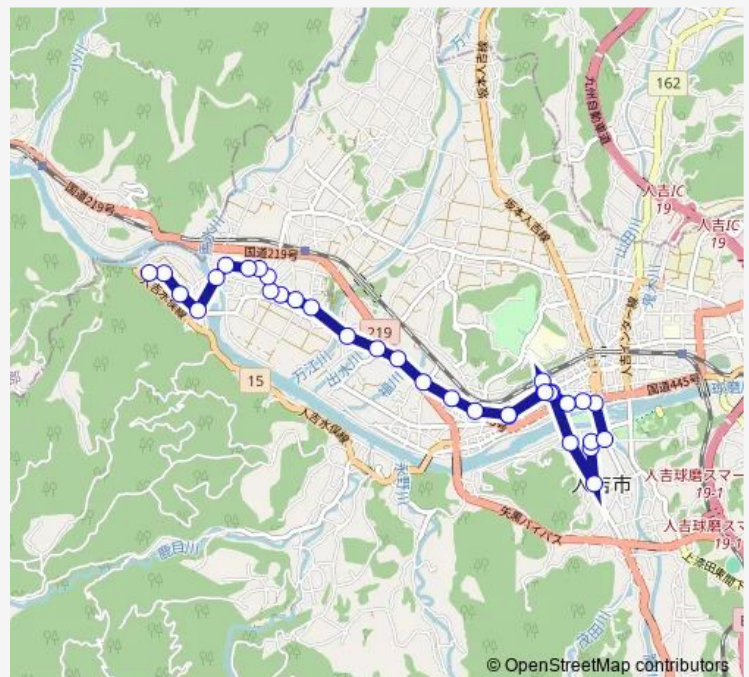

ニシムタ前

林

万江川橋

Route schedule

人吉産交 — 涼水戸温泉前

Monday

—

Tuesday

—

Sunday

—

Route info

Direction: 人吉産交

Stops: 34

Trip Duration: 0 hour 35 min

■ 人吉産交→医療センター~中神町段→涼水戸温泉前

BusMaps

不動坂

中原団地前

もみの木美容室前

中神町段

段地域学習センター前

中神町馬場

瓜生田(まめバス)