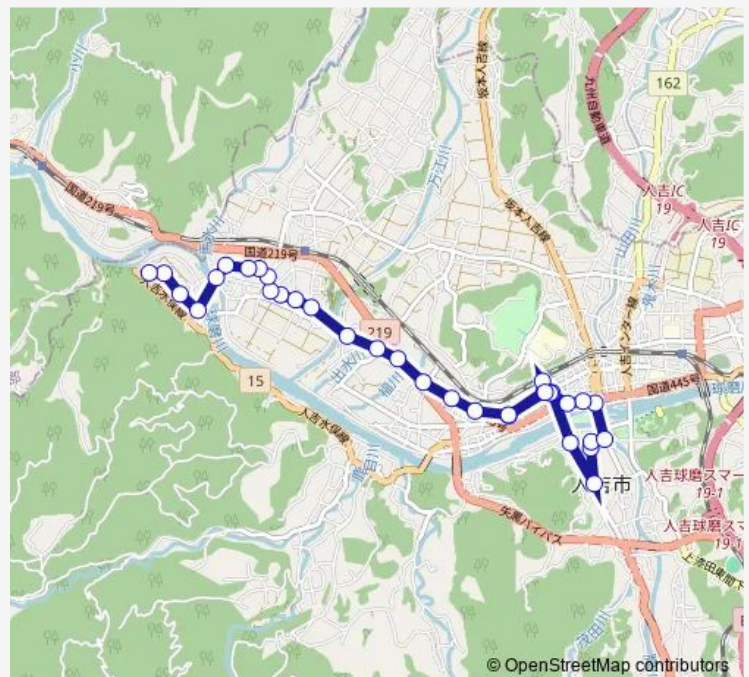

Bus 人吉産交→医療センター ~ 中神町段→涼水戸温泉前

[Go to website](#)

Direction

人吉産交 — 涼水戸温泉前

34 stops

[Open route schedule](#)

- 人吉産交
- 青井神社裏 (新)
- 人吉駅前
- 中青井町
- 人吉橋
- 人吉市役所
- 人吉市立第一中学校前
- 人吉医療センター
- 新町 (人吉)
- 札の辻夫婦恵比寿神社前
- 西九日町
- 人吉郵便局前
- 中青井町
- 青井神社裏 (新)
- 人吉産交
- 薩摩瀬通り
- 下城本
- カルチャーパレス前
- ニシムタ前
- 林
- 万江川橋

Route schedule

人吉産交 — 涼水戸温泉前

Monday	—
Tuesday	07:20-13:30
Wednesday	—
Thursday	—
Friday	07:20-13:30
Saturday	—
Sunday	—

Route info

Direction: 人吉産交

Stops: 34

Trip Duration: 0 hour 35 min

■ 人吉産交→医療センター~中神町段→涼水戸温泉前

BusMaps

不動坂

中原団地前

もみの木美容室前

中神町段

段地域学習センター前

中神町馬場

瓜生田(まめバス)

The schedule is provided in the local timezone. Times with "(+1)" indicate departures on the next day.

PDF file created on 2025-01-16

2024 BusMaps.com - All Rights Reserved