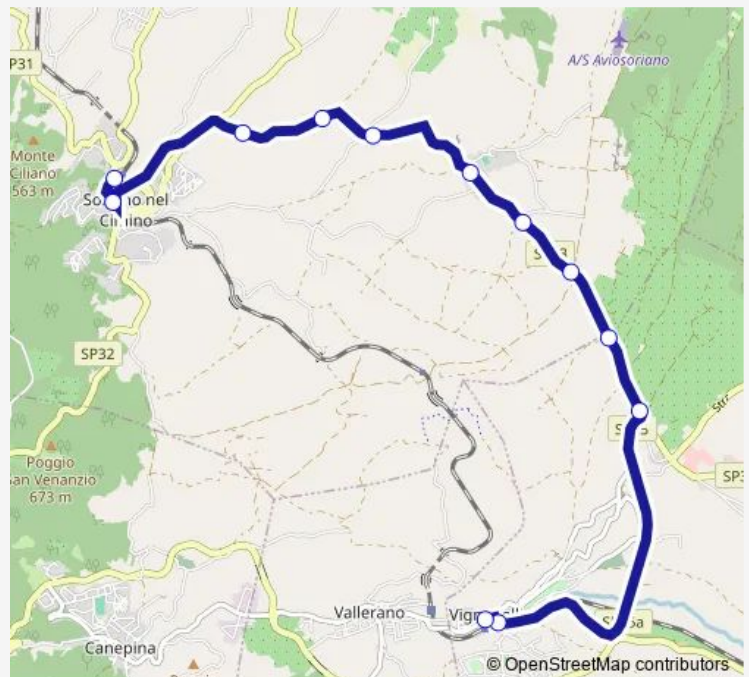

Vignanello | Via Sant'Eutizio Via Canepinese # f1680

Vignanello | Stazione Via Bracci # f1888

Vignanello | via San Rocco # f1758

Route schedule

Soriano | Stazione # f1744 — Vignanello | via San Rocco # f1758

Monday	14:05
Tuesday	14:05
Wednesday	14:05
Thursday	14:05
Friday	14:05
Saturday	—
Sunday	—

Route info

Direction: Soriano | Stazione # f1744

Stops: 12

Trip Duration: 0 hour 20 min

Soriano nel Cimino - Vignanello # Sr075a