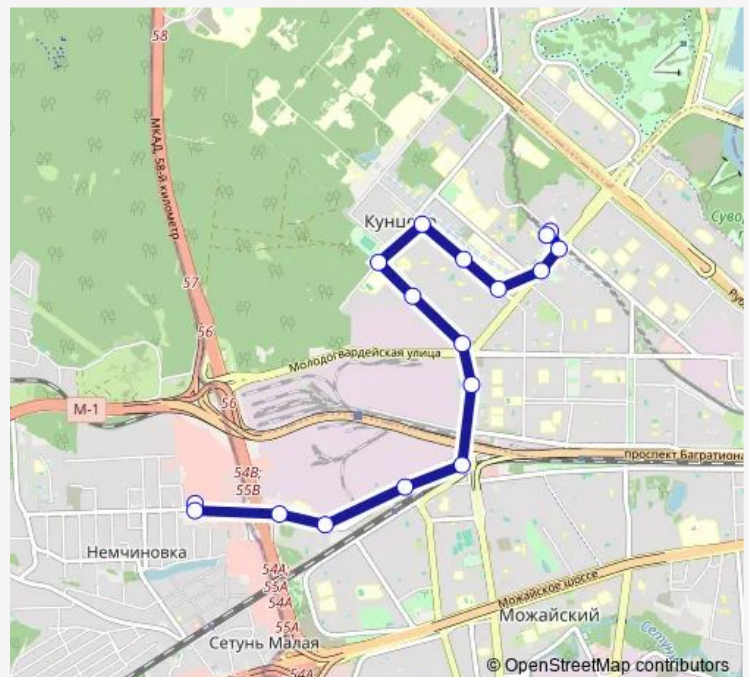

Партизанская улица, 33

Улица Маршала Сергеева

Метро «Молодёжная»

Метро «Молодёжная»

Метро «Молодёжная»

### Route schedule

Немчиновка — Метро «Молодёжная»

Monday	05:30-00:44 <sup>+1</sup>
Tuesday	05:30-00:44 <sup>+1</sup>
Wednesday	05:30-00:44 <sup>+1</sup>
Thursday	05:30-00:44 <sup>+1</sup>
Friday	05:30-00:44 <sup>+1</sup>
Saturday	05:30-00:44 <sup>+1</sup>
Sunday	05:30-00:44 <sup>+1</sup>

### Route info

Direction: Немчиновка

Stops: 17

Trip Duration: 0 hour 31 min

794 — Метро «Молодёжная» - Немчиновка

## Direction

Метро «Молодёжная» — Немчиновка

14 stops

[Open route schedule](#)

Метро «Молодёжная»

Метро «Молодёжная»

Улица Маршала Сергеева

Партизанская улица, 33