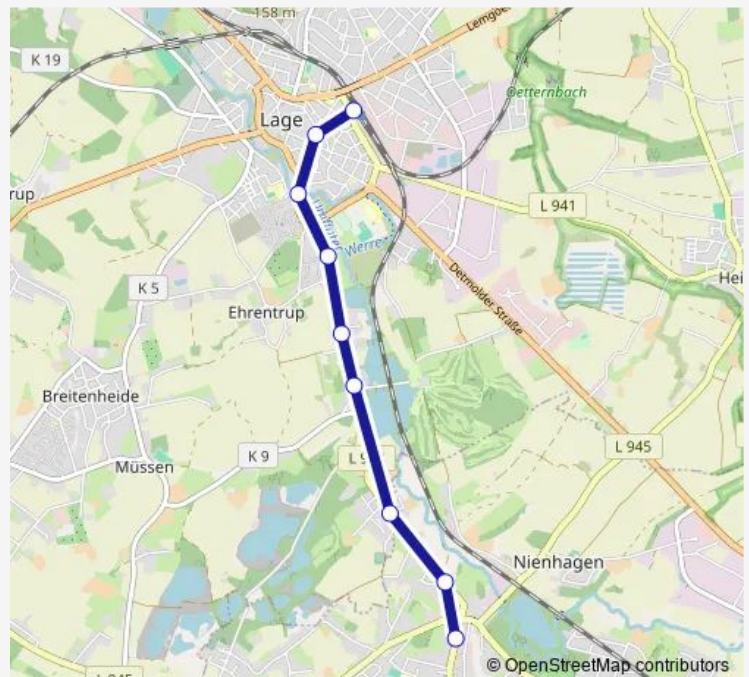

Lage, Werrebrücke

Lage-Ehrentrup, Büker

Lage-Ehrentrup, Sportplatz

Lage-Müssen, Junghärtchen

Dt-Pivitsh VH, Pleitner

Dt-Pivitsh VH, Dantestraße

Dt-Pivitsh VH, Feuerwehrturm

Route schedule

Lage, Bahnhof — Dt-Pivitsh VH, Feuerwehrturm

Monday 06:45-18:25

Tuesday 06:45-18:25

Wednesday 06:45-18:25

Thursday 06:45-18:25

Friday 06:45-18:25

Saturday 06:25-12:15

Sunday —

Route info

Direction: Lage, Bahnhof

Stops: 9

Trip Duration: 0 hour 12 min

794

Direction

Lage, Bahnhof — Dt-Pivitsh VH, Feuerwehrturm

9 stops

[Open route schedule](#)

Lage, Bahnhof

Lage, Friedrichstraße

Lage, Werrebrücke

Lage-Ehrentrup, Büker

Lage-Ehrentrup, Sportplatz

Lage-Müssen, Junghärtchen

Dt-Pivitsh VH, Pleitner