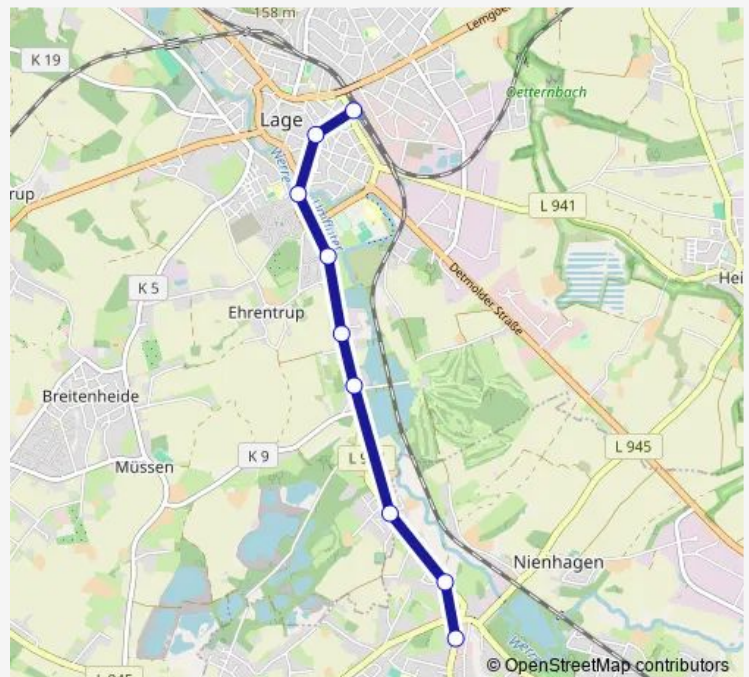

Lage, Werrebrücke

Lage-Ehrentrup, Büker

Lage-Ehrentrup, Sportplatz

Lage-Müssen, Junghärtchen

Dt-Pivitsh VH, Pleitner

Dt-Pivitsh VH, Dantestraße

Dt-Pivitsh VH, Feuerwehrturm

Route schedule

Lage, Bahnhof — Dt-Pivitsh VH, Feuerwehrturm

Monday 06:45-18:25

Tuesday 06:45-18:25

Wednesday 06:45-18:25

Thursday 06:45-18:25

Friday 06:45-18:25

Saturday 06:25-12:15

Sunday —

Route info

Direction: Lage, Bahnhof

Stops: 9

Trip Duration: 0 hour 12 min

794

Direction

Dt-Pivitsh VH, Feuerwehrturm — Lage, Bahnhof

9 stops

[Open route schedule](#)

Dt-Pivitsh VH, Feuerwehrturm

Dt-Pivitsh VH, Dantestraße

Dt-Pivitsh VH, Pleitner

Lage-Müssen, Junghärtchen

Lage-Ehrentrup, Sportplatz

Lage-Ehrentrup, Bükler

Lage, Werrebrücke