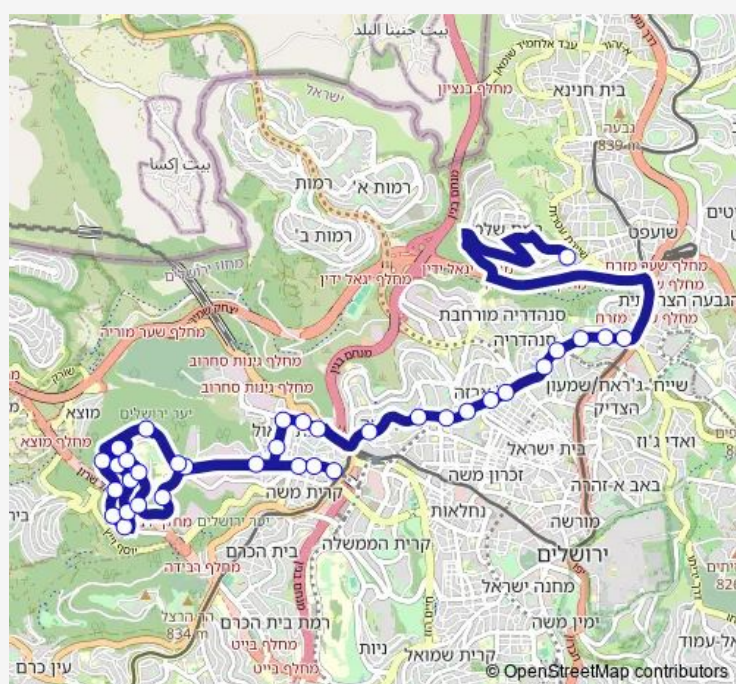

רוזנטל/כנפי נשרים

רוזנטל/שאלוזון

חי טייב/רוזנטל

Route schedule

אגרות משה/חזון איש — מרכז הרב/הרב צבי יהודה

Monday	14:00
Tuesday	14:00
Wednesday	14:00
Thursday	14:00
Friday	12:05
Saturday	—
Sunday	14:00

Route info

Direction: אגרות משה/חזון איש

Stops: 35

Trip Duration: 0 hour 44 min

חי טייב/ברנד

חי טייב/אבן דנן

חי טייב/שאלזון

שאלזון/זרח ברנט

שאלזון/רוז'ין

Monday 07:00

Tuesday 07:00

Wednesday 07:00

Thursday 07:00

Friday 07:10

Saturday —

Sunday 07:00

Route info