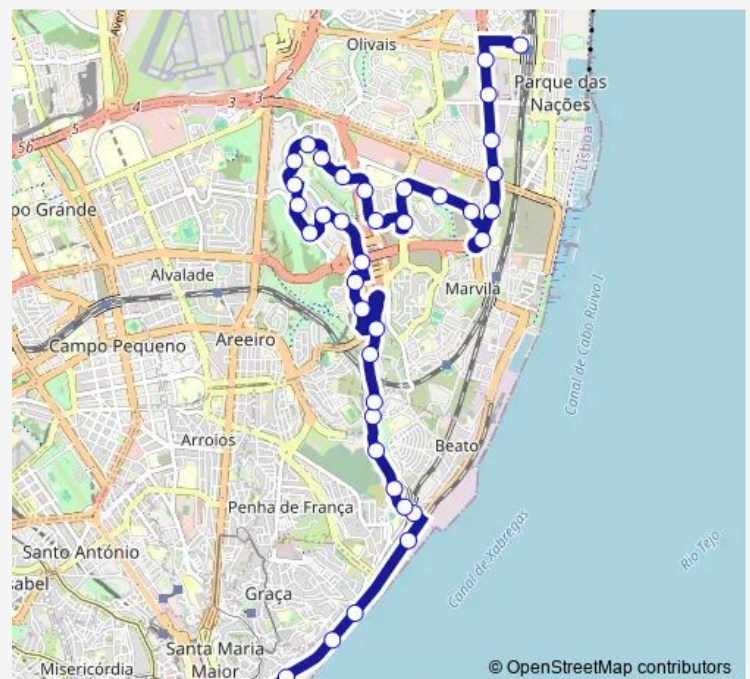

### Route schedule

Estação Oriente (Interface) — Sul e Sueste

Monday 00:10-23:42

Tuesday 00:10-23:42

Wednesday 00:10-23:42

Thursday 00:10-23:42

Friday 00:10-23:42

Saturday 00:10-23:42

### Route info

Direction: Estação Oriente (Interface)

Stops: 39

Trip Duration: 0 hour 54 min

794 — Estação Oriente - Sul e Sueste

BusMaps

B. Flamengo

Av. Avelino Teixeira Mota (Cerci)