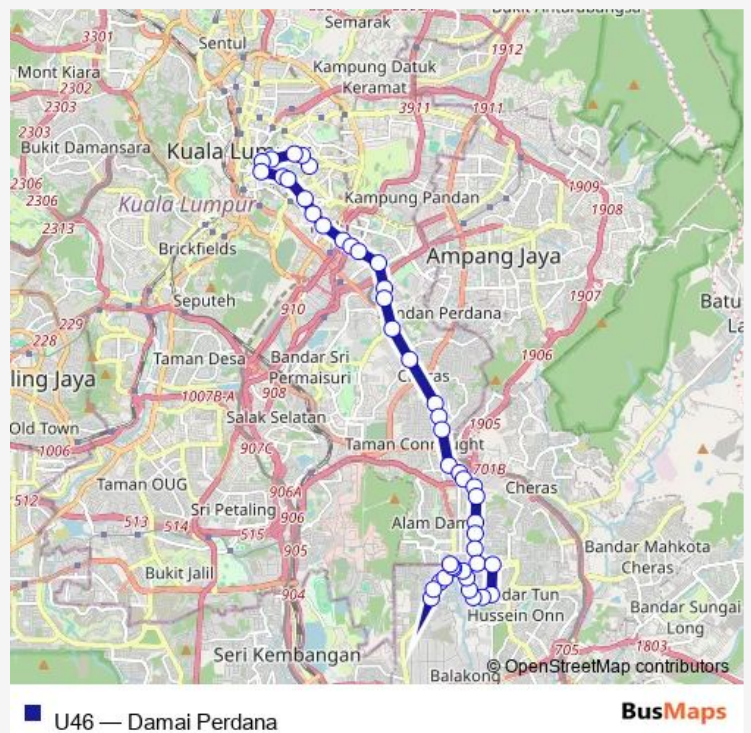

Bus U46 Damai Perdana

[Go to website](#)

Direction
 Hsbc Bukit Bintang, Jalan Sultan Ismail — Restoran Marhabah, Jalan 14/154d

45 stops

[Open route schedule](#)

- Hsbc Bukit Bintang, Jalan Sultan Ismail
- Menara Boustead, Jalan Raja Chulan
- Menara Mpl, Jalan Raja Chulan
- Wisma Budiman, Jalan Raja Chulan
- TM, Jalan Raja Chulan
- Menara Maybank, Jalan Tun Perak
- Hospital Tung Shin, Jalan Pudu
- Alliance Bank, Jalan Pudu
- Berjaya Times Square, Jalan Pudu
- Majestic, Jalan Pudu
- Pasar Pudu, Jalan Pudu
- Gereja All Saint, Jalan Cheras
- Dugra Bistro, Jalan Cheras
- Fayathin Food Court, Jalan Cheras
- Jusco Maluri, Jalan Cheras
- Kompleks Maksak, Jalan Cheras
- Puteri Islam Malaysia, Jalan Cheras
- BHP Taman Pertama, Jalan Cheras
- Simpang Jalan Kuari, Jalan Cheras
- Cimb Taman Mutiara Timur, Jalan Cheras
- Leisure Mall, Jalan Cheras

Route schedule

Hsbc Bukit Bintang, Jalan Sultan Ismail — Restoran Marhabah, Jalan 14/154d

Monday	06:00
Tuesday	06:00
Wednesday	06:00
Thursday	06:00
Friday	06:00
Saturday	06:00
Sunday	06:00

Route info

Direction: Hsbc Bukit Bintang, Jalan Sultan Ismail

Stops: 45

Trip Duration: 17 hour 0 min

Mobil, Lebuhraya Cheras Kajang

Plaza Phoenix, Jalan 3/144

Apartment Len Seng, Jalan 2/144a

Loji, Jalan 2/144a

Flat Bukit Cheras Blok 8, Jalan 1/144a

Shell Taman Bukit Cheras (2), Jalan 1/144a

Route info

Direction: Restoran Marhabah, Jalan 14/154d

Stops: 29

Trip Duration: 17 hour 0 min

Majestic / Stesen LRT Pudu, Jalan Cheras

Penjara Pudu, Jalan Pudu

Berjaya Times Square (opp.), Jalan Imbi

Plaza Imbi, Jalan Imbi