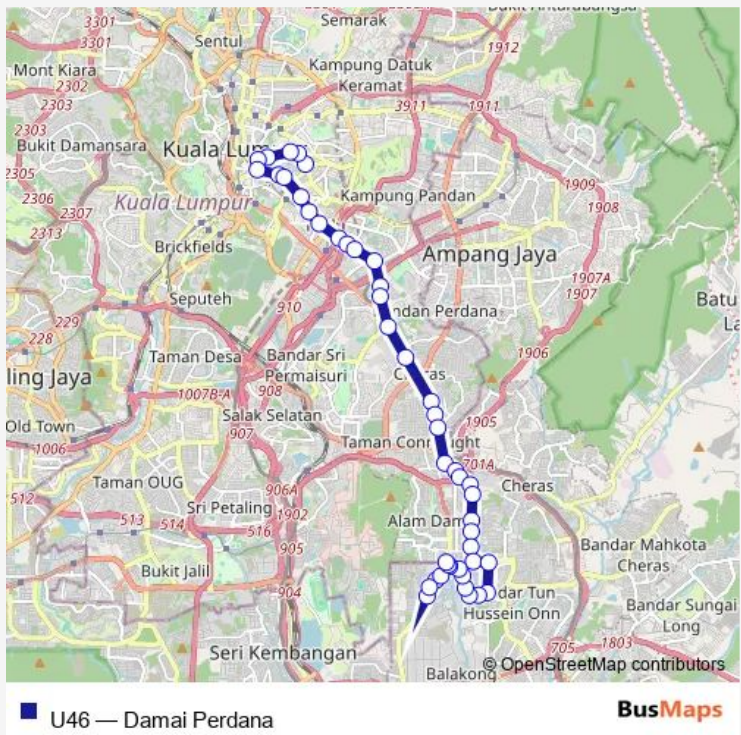

# Bus U46 Damai Perdana

[Go to website](#)

**Direction**  
 Hsbc Bukit Bintang, Jalan Sultan Ismail — Restoran Marhabah, Jalan 14/154d

45 stops

[Open route schedule](#)

- Hsbc Bukit Bintang, Jalan Sultan Ismail
- Menara Boustead, Jalan Raja Chulan
- Menara Mpl, Jalan Raja Chulan
- Wisma Budiman, Jalan Raja Chulan
- TM, Jalan Raja Chulan
- Menara Maybank, Jalan Tun Perak
- Hospital Tung Shin, Jalan Pudu
- Alliance Bank, Jalan Pudu
- Berjaya Times Square, Jalan Pudu
- Majestic, Jalan Pudu
- Pasar Pudu, Jalan Pudu
- Gereja All Saint, Jalan Cheras
- Dugra Bistro, Jalan Cheras
- Fayathin Food Court, Jalan Cheras
- Jusco Maluri, Jalan Cheras
- Kompleks Maksak, Jalan Cheras
- Puteri Islam Malaysia, Jalan Cheras
- BHP Taman Pertama, Jalan Cheras
- Simpang Jalan Kuari, Jalan Cheras
- Cimb Taman Mutiara Timur, Jalan Cheras
- Leisure Mall, Jalan Cheras

**Route schedule**  
 Hsbc Bukit Bintang, Jalan Sultan Ismail — Restoran Marhabah, Jalan 14/154d

Monday	06:00
Tuesday	06:00
Wednesday	06:00
Thursday	06:00
Friday	06:00
Saturday	06:00
Sunday	06:00

**Route info**

Direction: Hsbc Bukit Bintang, Jalan Sultan Ismail

Stops: 45

Trip Duration: 17 hour 0 min

Mobil, Lebuhraya Cheras Kajang

Plaza Phoenix, Jalan 3/144

Apartment Len Seng, Jalan 2/144a

Loji, Jalan 2/144a

Flat Bukit Cheras Blok 8, Jalan 1/144a

## Route info

Direction: Restoran Marhabah, Jalan 14/154d

Stops: 29

Trip Duration: 17 hour 0 min

Majestic / Stesen LRT Pudu, Jalan Cheras

Penjara Pudu, Jalan Pudu

Berjaya Times Square (opp.), Jalan Imbi

Plaza Imbi, Jalan Imbi