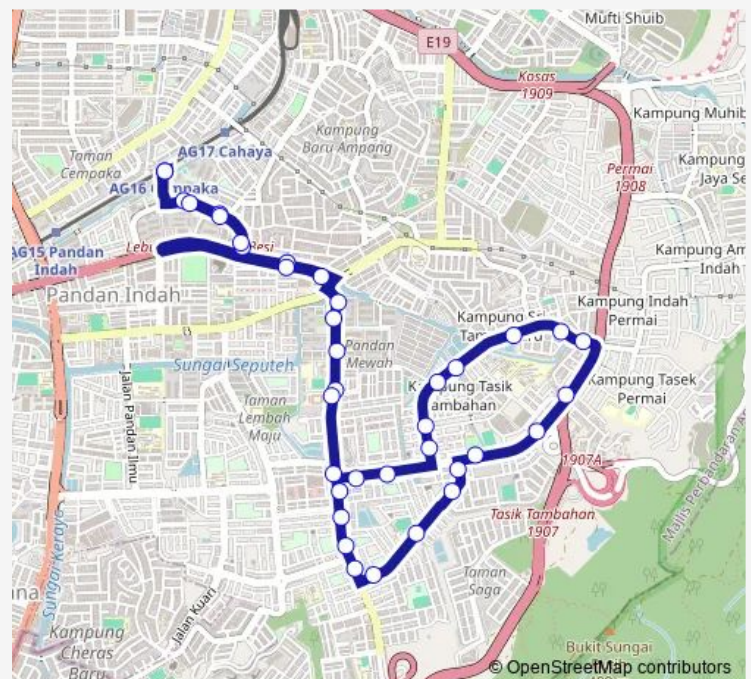

### Direction

Aj219 LRT Cempaka — Aj219 LRT Cempaka

37 stops

[Open route schedule](#)

- Aj219 LRT Cempaka
- Aj220 Apartment Kedidi
- Aj221 Apartment Nuri Court (Opp)
- Aj222 Apartment Merpati (Opp)
- Aj444 Pandan Indah Autocity
- Aj338 Apartment Pandan Mewah
- Aj131 Hospital Ampang (Barat)
- Aj132 SMK Pandan Mewah
- Aj249 Paragon Point (Selatan)
- Aj342 Taman Melur (Barat)
- Aj404 Taman Seraya (Utara)
- Aj250 Taman Bukit Teratai
- Aj251 Perumahan Teratai
- Aj252 Perumahan Taman Melur 1
- Aj253 Taman Melur (Selatan)
- Aj445 Taman Melur (Utara)
- Aj298 Taman Rekreasi KG Tasik Tambahan
- Aj299 Pasar Tasik Tambahan
- Aj300 Taman Seri Bayu
- Aj432 Dewan Kemas Permai
- Aj140 Sekolah Agama Permai

### Route schedule

Aj219 LRT Cempaka — Aj219 LRT Cempaka

Monday	05:30-23:30
Tuesday	05:30-23:30
Wednesday	05:30-23:30
Thursday	05:30-23:30
Friday	05:30-23:30
Saturday	05:30-23:30
Sunday	05:30-23:30

### Route info

Direction: Aj219 LRT Cempaka

Stops: 37

Trip Duration: 0 hour 40 min

T350 — Stesen LRT Cempaka ~ Taman Mawar

BusMaps

Aj141 SRI Taman Baru (Timur)

(M) Aj340 KG Tasik Tambahan (Timur)