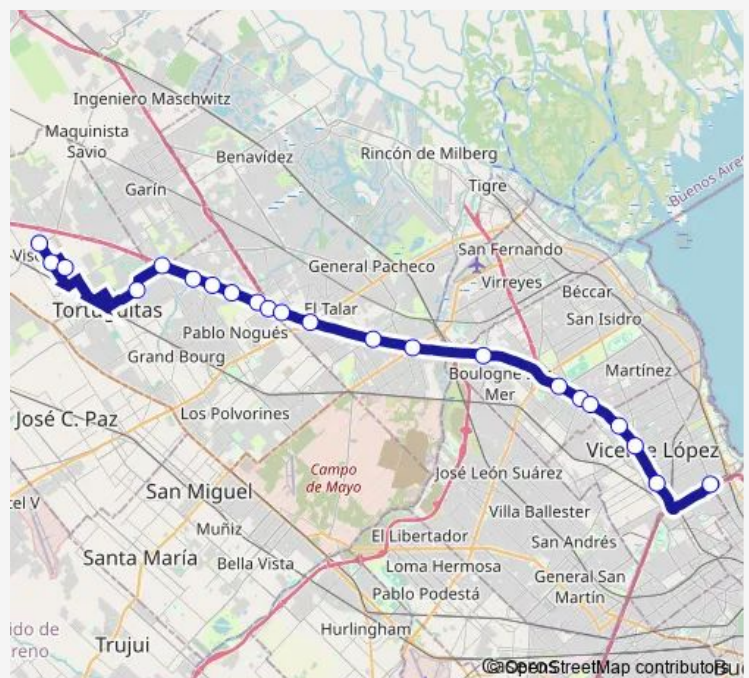

Bus 228FA Jpbsas228f

[Go to website](#)

Direction

AV. Eduardo Madero Y Santa Eulalia Buenos Aires —
Puente Saavedra Terminal Buenos Aires

22 stops

[Open route schedule](#)

AV. Eduardo Madero Y Santa Eulalia Buenos Aires

Santa Eulalia Y Caseros Buenos Aires

Bartolomé Cattaneo Y Roqueta Buenos Aires

Soldi Y EL Callao Buenos Aires

Colectora Oeste Y Constituyentes Buenos Aires

Colectora Oeste Y AV. Olivos Buenos Aires

Colectora Oeste E Ing. Eifel Buenos Aires

Colectora Oeste Y Fragata Heroína Buenos Aires

Colectora Oeste Y Riobamba Buenos Aires

Colectora Oeste Y Gral. Soler Buenos Aires

Gral. Savio Y Colectora Oeste Buenos Aires

Colectora Oeste Y Ruta 197 Buenos Aires

Colectora Este Y Belgrano Buenos Aires

Colectora Oeste Y Ruta 202 Buenos Aires

Panamericana Y Camino Real Buenos Aires

Colectora Y Thames Buenos Aires

Panamericana

Edison 3201 Buenos Aires

Panamericana Y SAN Lorenzo Buenos Aires

Panamericana Y Ugarte Buenos Aires

Panamericana Y Melo Buenos Aires

Route schedule

AV. Eduardo Madero Y Santa Eulalia Buenos Aires —
Puente Saavedra Terminal Buenos Aires

Monday 03:20-02:00⁺¹

Tuesday 03:00-02:00⁺¹

Wednesday 03:00-02:00⁺¹

Thursday 03:00-02:00⁺¹

Friday 03:00-02:00⁺¹

Saturday 00:24-23:30

Sunday 00:24-23:30

Route info

Direction: AV. Eduardo Madero Y Santa Eulalia Buenos Aires

Stops: 22

Trip Duration: 1 hour 47 min

228FA — Jpbsas228f