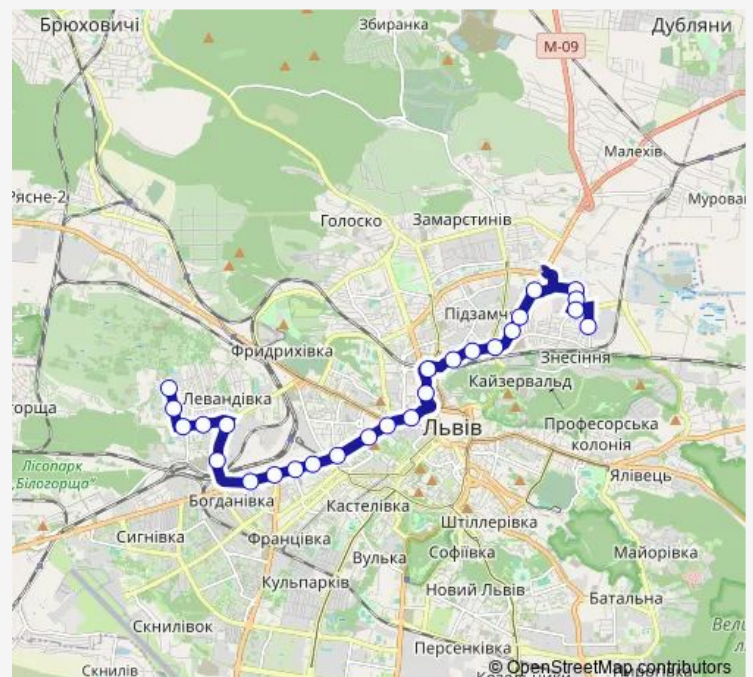

Скриня (113)

Route schedule

Польова (343) — Суботівська (182)

Monday 06:36-21:00

Tuesday 06:36-21:00

Wednesday 06:36-21:00

Thursday 06:36-21:00

Friday 06:36-21:00

Saturday 06:28-21:45

Sunday 06:31-21:00

Route info

Direction: Польова (343)

Stops: 29

Trip Duration: 0 hour 46 min

■ A20 — вул. Суботівська - вул. Польова

Кульпарківська (95)

Народна (96)

Сяйво (179)

Широка (196)

Низинна (192)

Гніздовського (175)

Поліклініка №3 (178)

Суботівська (182)

Direction

Суботівська (177) — Польова, Завод (289-1)

26 stops

[Open route schedule](#)

Суботівська (177)

Поліклініка №3 (176)

Гніздовського (194)

Низинна (195)

Широка (181)