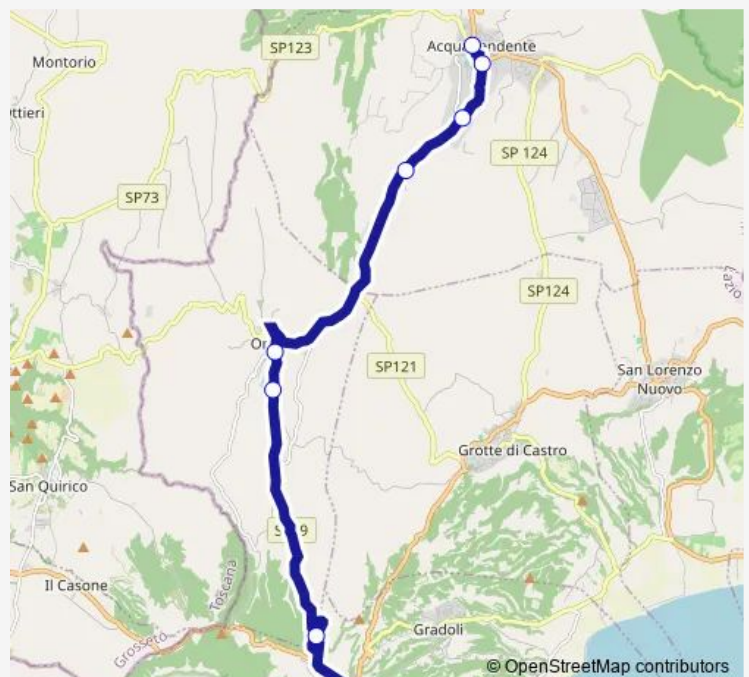

Bus Latera - Acquapendente # Ac23d

[Go to website](#)

Direction

LATERA | Via Moro # f840 — ACQUAPENDENTE | Ist. OMNICOMPRESIVO LEONARDO DA VINCI # f847

10 stops

[Open route schedule](#)

LATERA | Via Moro # f840

LATERA | Via Dalla Chiesa # f841

GRADOLI | Cantoniera # f924

GRADOLI | Via Onanese (La Buca) # f842

ONANO | Via Aula Via Sarti # f843

ONANO | Via Aula Via Indipendenza # f844

ACQUAPENDENTE | Via Onanese Via Traversa # f845

ACQUAPENDENTE | La Sbarra # f846

ACQUAPENDENTE | Via Onanese Via Cassia # f918

ACQUAPENDENTE | Ist. OMNICOMPRESIVO LEONARDO DA VINCI # f847

Route schedule

LATERA | Via Moro # f840 — ACQUAPENDENTE | Ist. OMNICOMPRESIVO LEONARDO DA VINCI # f847

Monday	16:50
Tuesday	16:50
Wednesday	16:50
Thursday	16:50
Friday	16:50
Saturday	16:50
Sunday	—

Route info

Direction: LATERA | Via Moro # f840

Stops: 10

Trip Duration: 0 hour 30 min

Latera - Acquapendente # Ac23d