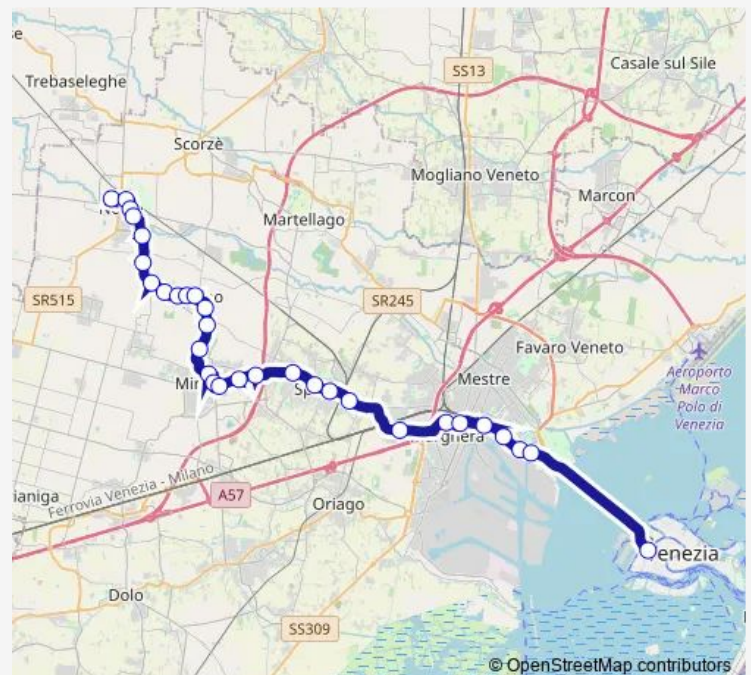

Bus 4de Noale - Venezia

[Go to website](#)

Direction

Noale — Venezia

28 stops

[Open route schedule](#)

- Noale
- Noale Ospedale
- Noale Dei Novale
- Noale Lancerotto
- Salzano Toscanigo
- Salzano Sogaretti
- Salzano Ponte Grasso
- Salzano Confalonieri
- Salzano Municipio
- Salzano Chiesa
- Salzano De Gasperi
- Salzano Matteotti
- Mirano Luneo
- Mirano Boschette
- Ospedale Mirano
- Mirano Fossa
- Spinea Orgnano
- Spinea Rossignago
- Spinea Alfieri
- Spinea Giorgione
- Trieste Catene

Route schedule

Noale — Venezia

Monday	07:35
Tuesday	07:35
Wednesday	07:35
Thursday	07:35
Friday	07:35
Saturday	—
Sunday	—

Route info

Direction: Noale

Stops: 28

Trip Duration: 0 hour 53 min

4de — Noale - Venezia

Paolucci Longhena

Rizzardi Carrer

Liberta' Commercio

Liberta' Fincantieri

Liberta' Porto Marghera

Liberta' Righi

Venezia

Direction

Noale — Venezia

31 stops

[Open route schedule](#)

Noale

Noale Ospedale

Noale Dei Novale

Noale Lancerotto

Salzano Toscanigo