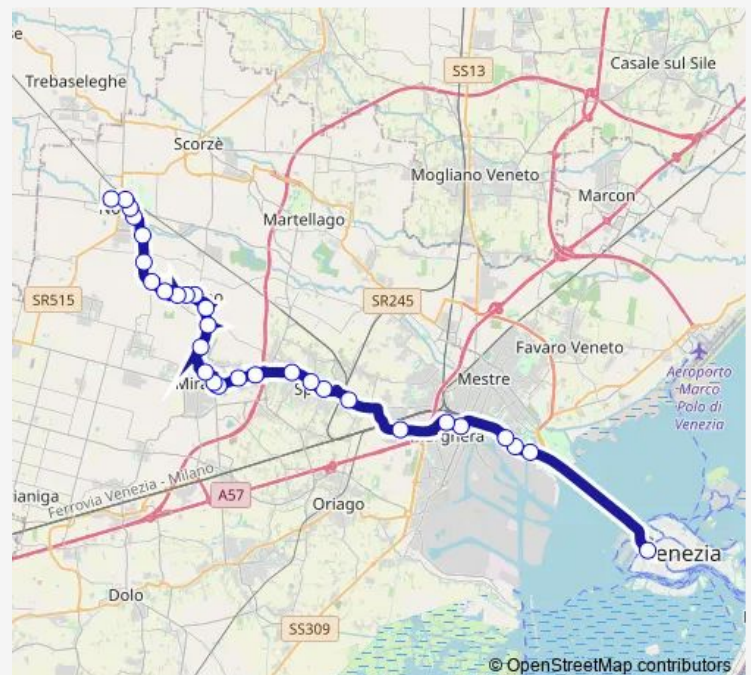

### Direction

Noale — Venezia

28 stops

[Open route schedule](#)

- Noale
- Noale Ospedale
- Noale Dei Novale
- Noale Lancerotto
- Salzano Toscanigo
- Salzano Sogaretti
- Salzano Ponte Grasso
- Salzano Confalonieri
- Salzano Municipio
- Salzano Chiesa
- Salzano De Gasperi
- Salzano Matteotti
- Mirano Luneo
- Mirano Boschette
- Ospedale Mirano
- Mirano Fossa
- Spinea Orgnano
- Spinea Rossignago
- Spinea Alfieri
- Spinea Giorgione
- Trieste Catene

### Route schedule

Noale — Venezia

Monday	07:35
Tuesday	07:35
Wednesday	07:35
Thursday	07:35
Friday	07:35
Saturday	—
Sunday	—

### Route info

Direction: Noale

Stops: 28

Trip Duration: 0 hour 53 min

4DE — Noale - Venezia

Paolucci Longhena

Rizzardi Carrer

Liberta' Commercio

Liberta' Fincantieri

Liberta' Porto Marghera

Liberta' Righi

Venezia

**Direction**

Noale — Venezia

31 stops

[Open route schedule](#)