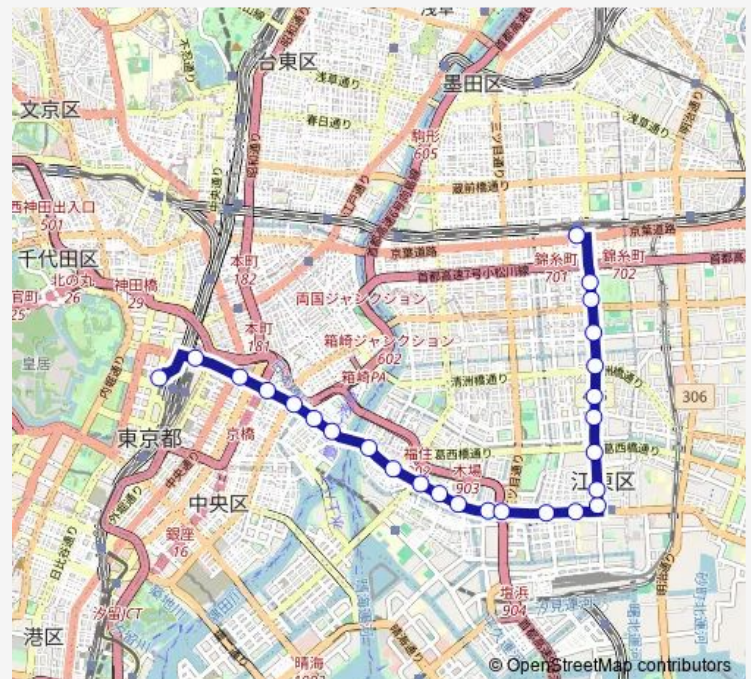

千田

Route schedule

東京駅丸の内北口 — 錦糸町駅前

Monday 06:20-23:04

Tuesday 06:20-23:04

Wednesday 06:20-23:04

Thursday 06:20-23:04

Friday 06:20-23:04

Saturday 06:20-23:04

Sunday 06:20-23:04

Route info

Direction: 東京駅丸の内北口

Stops: 26

Trip Duration: 0 hour 39 min

扇橋二丁目

猿江二丁目

住吉駅前

毛利二丁目

錦糸町駅前

Direction

錦糸町駅前 — 東京駅丸の内北口

27 stops

[Open route schedule](#)

錦糸町駅前