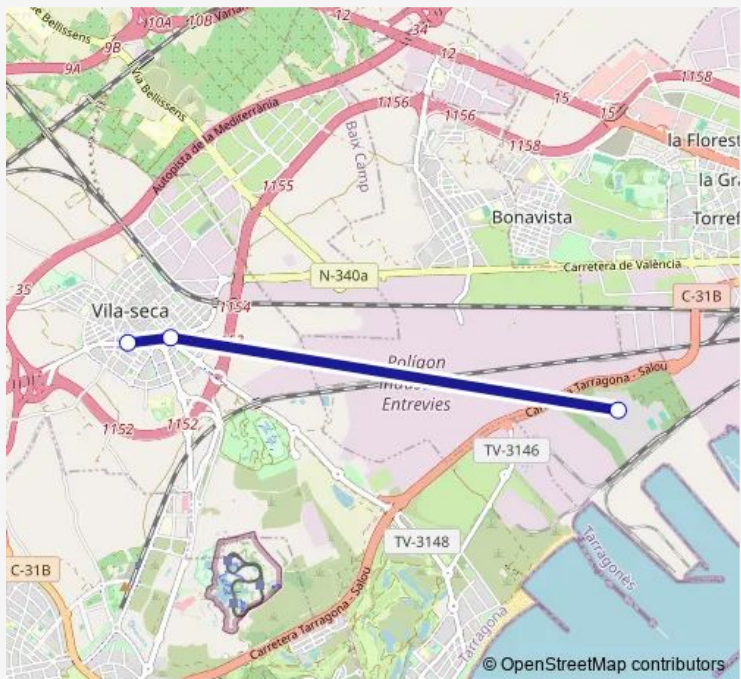

Bus L1716 Vila-seca - Complex Educatiu Tarragona

[Go to website](#)

**Direction**  
 Complex Educatiu Tarragona — Av. Ramon d'Olzina (enfront Guàrdia Civil)

3 stops

[Open route schedule](#)

- Complex Educatiu Tarragona
- Av. R. d'Olzina, 51 - Pl. dels Països Catalans
- Av. Ramon d'Olzina (enfront Guàrdia Civil)

Route schedule  
 Complex Educatiu Tarragona — Av. Ramon d'Olzina (enfront Guàrdia Civil)

Monday	14:20
Tuesday	14:20
Wednesday	14:20
Thursday	14:20
Friday	14:20
Saturday	—
Sunday	—

**Route info**  
 Direction: Complex Educatiu Tarragona  
 Stops: 3  
 Trip Duration: 0 hour 10 min

### Direction

Av. Ramon d'Olzina, 36 (Guàrdia Civil) — Complex Educatiu Tarragona

3 stops

[Open route schedule](#)

Av. Ramon d'Olzina, 36 (Guàrdia Civil)

Pl. dels Països Catalans, 3 (pal parada)

Complex Educatiu Tarragona

### Route info

Direction: Av. Ramon d'Olzina, 36 (Guàrdia Civil)

Stops: 3

Trip Duration: 0 hour 10 min

L1716 Bus time schedules and route maps are available in an offline PDF at busmaps.com. Use the busmaps.com website to see live bus times, train schedule or subway schedule, and step-by-step directions for all public transit in Vila-seca