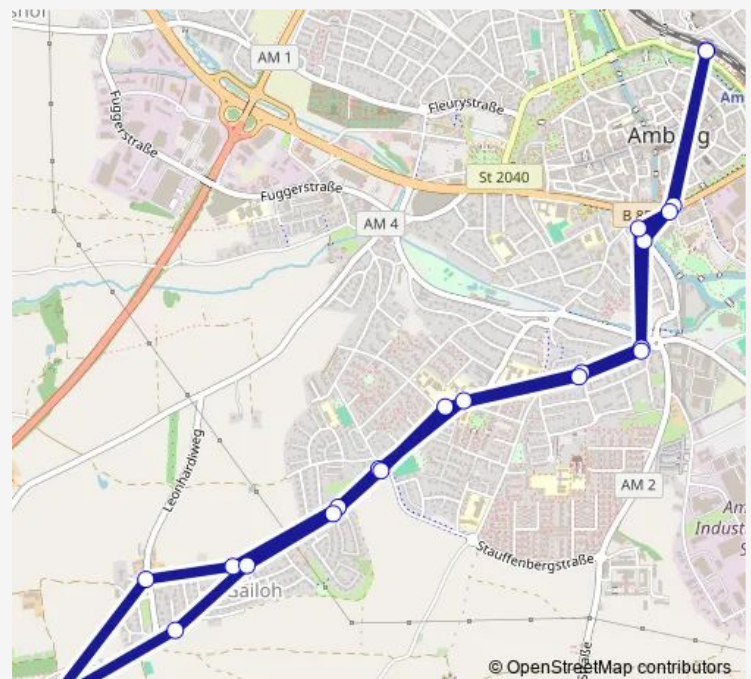

### Direction

Amberg — Amberg

21 stops

[Open route schedule](#)

Amberg

Amberg Kurfürstenbad

Amberg Wingershofer Str.

Amberg Zeppelinstr.

Gailoh Rosenplatz

Amberg Kapellenstr.

Amberg Von-Kleist-Str.

Amberg Haager Weg

Amberg Admiral-Scheer-Str.

Amberg Zeppelinstr.

Amberg Wingershofer Str.

Amberg Kurfürstenbad

### Route schedule

Amberg — Amberg

Monday 05:20-20:50

Tuesday 05:20-20:50

Wednesday 05:20-20:50

Thursday 05:20-20:50

Friday 05:20-20:50

Saturday 07:50-20:50

### Route info

Direction: Amberg

Stops: 21

Trip Duration: 0 hour 28 min

405

BusMaps