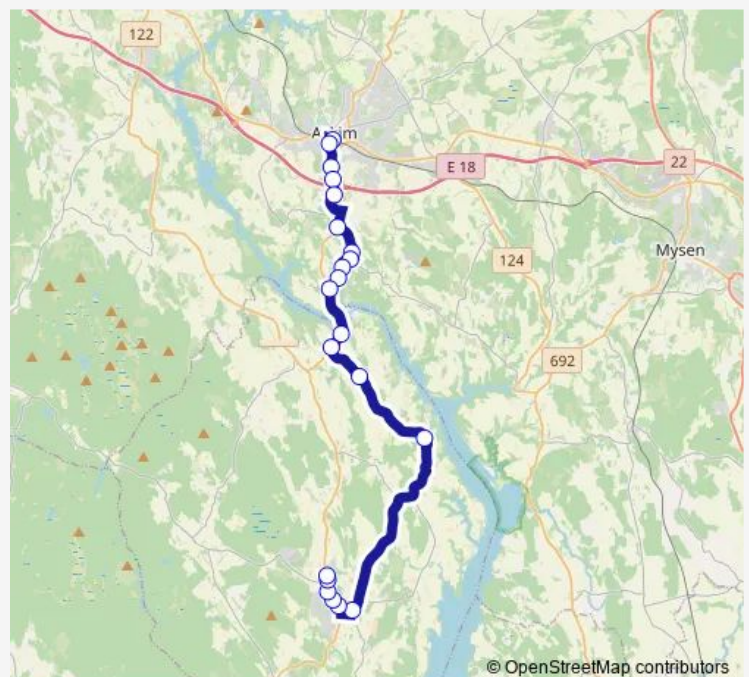

Meieribyen

Skiptvet sentrum

Vestgård skole

Route schedule

Askim stasjon — Vestgård skole

Monday 08:00

Tuesday 08:00

Wednesday 08:00

Thursday 08:00

Friday 08:00

Saturday —

Sunday —

Route info

Direction: Askim stasjon

Stops: 21

Trip Duration: 0 hour 33 min

■ 405 — Aamodt-Askim

BusMaps

Direction

Kirkesvingen — Askim stasjon

29 stops

[Open route schedule](#)

Kirkesvingen

Stuputveikrysset