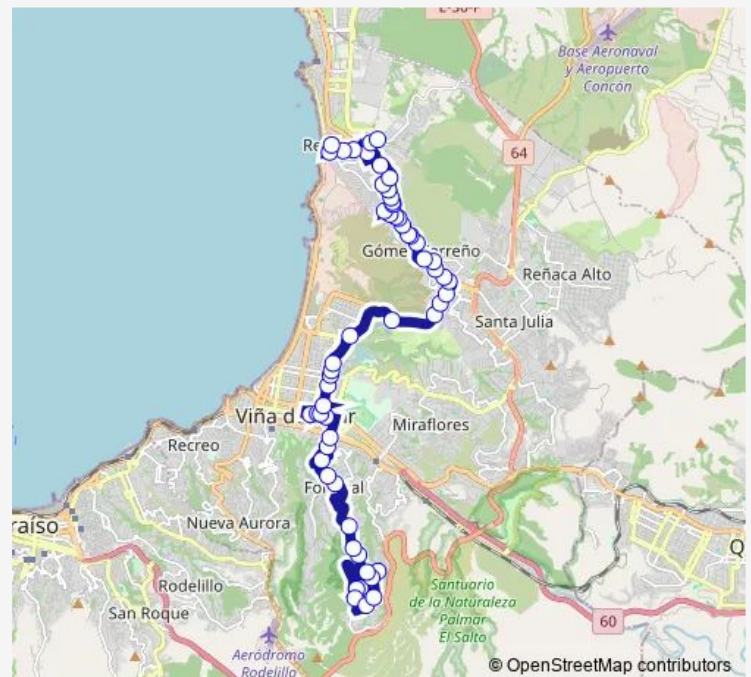

### Route schedule

Rio Aysen - Isla Condor — Club Español De Reñaca

Monday 06:00-22:00

Tuesday 06:00-22:00

Wednesday 06:00-22:00

Thursday 06:00-22:00

Friday 06:00-22:00

Saturday 07:00-22:00

### Route info

Direction: Rio Aysen - Isla Condor

Stops: 57

Trip Duration: 1 hour 4 min

405 — Forestal- Santa Ines - Reñaca

Cinco Oriente - Cinco Norte

5 Oriente Universidad De Valparaiso

5 Oriente

## Route info

Direction: Club Español De Reñaca

Stops: 55

Trip Duration: 1 hour 11 min

Alondra

Con Con - Calle Cuatro

Con Con

San Antonio - 14 Norte