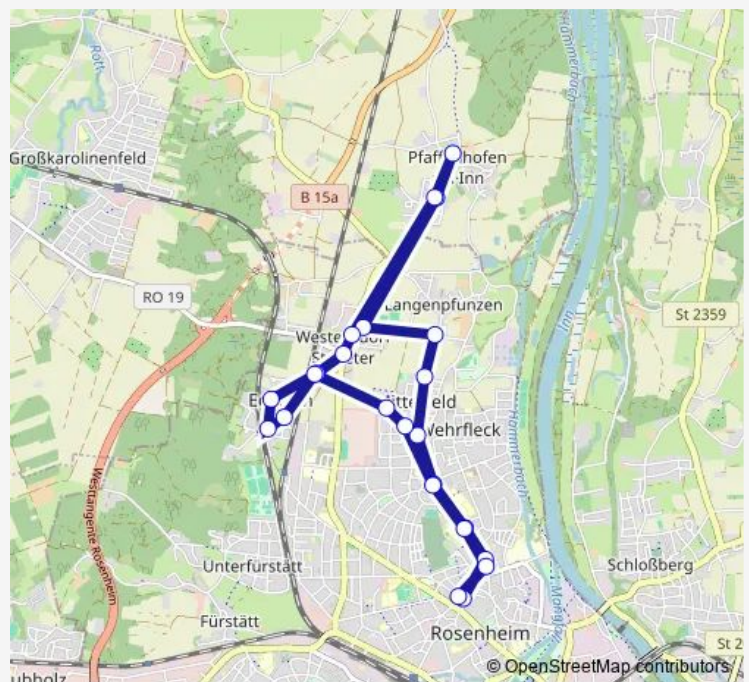

Pfaffenhofen a. Inn, Ortsmitte

Westerndorf St.Peter, Abzw. Römerstr.

Westerndorf St.Peter, Tankstelle

Westerndorf St.Peter, Hailerstr.

Rosenheim, Egarten

Rosenheim, Kefer

Rosenheim, Egarten

Westerndorf St.Peter, Hailerstr.

Rosenheim, Uhlandstr.

Rosenheim, Mitterfeld

Rosenheim, Ebersberger-/Pernauerstr.

Route schedule

Rosenheim, Stadtmitte — Rosenheim, Stadtmitte

Monday 06:42-19:47

Tuesday 06:42-19:47

Wednesday 06:42-19:47

Thursday 06:42-19:47

Friday 06:42-19:47

Saturday 09:47-19:47

Sunday —

Route info

Direction: Rosenheim, Stadtmitte

Stops: 24

Trip Duration: 0 hour 34 min

405 — Stadtmitte - Langenpfunzen - (Pfaffenhofen) - Egarten - Stadtmitte

Rosenheim, Karo-Gymnasium

Rosenheim, Loreto

Rosenheim, Stadtmitte

Direction

Rosenheim, Stadtmitte — Rosenheim, Stadtmitte

24 stops

[Open route schedule](#)