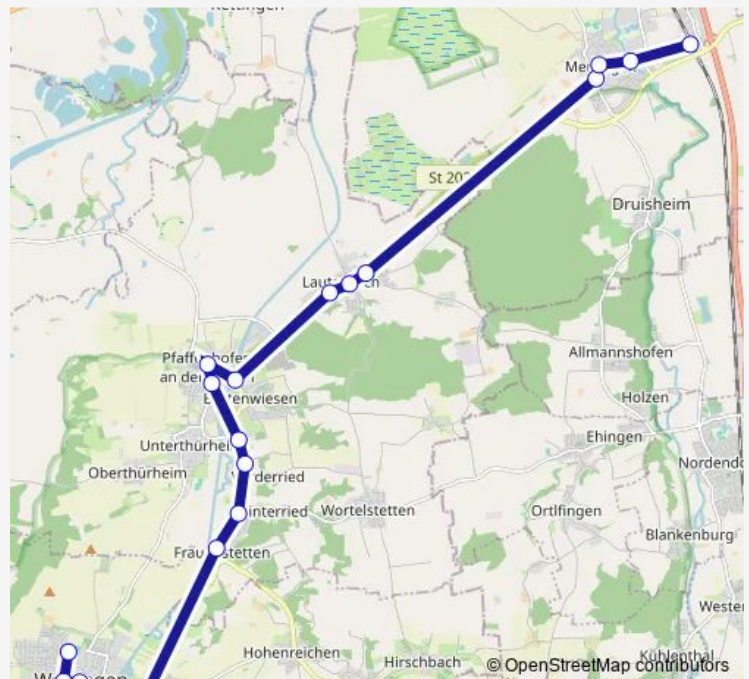

Vorderried, Abzw.

Hinterried, Abzw.

Frauenstetten

Gottmannshofen, Kapelle

Gottmannshofen, Ort

Wertingen, Bahnhof

Wertingen, Marktplatz

Wertingen, Mittelschule

Route schedule

Mertingen Bahnhof — Wertingen, Mittelschule

Monday 06:30-19:10

Tuesday 06:30-19:10

Wednesday 06:30-19:10

Thursday 06:30-19:10

Friday 06:30-19:10

Saturday —

Sunday —

Route info

Direction: Mertingen Bahnhof

Stops: 18

Trip Duration: 0 hour 29 min

405

Direction

Pfaffenhofen, Zusamstraße — Wertingen, Stadthalle

12 stops

[Open route schedule](#)

Pfaffenhofen, Zusamstraße

Pfaffenhofen, Raiffeisenbank

Buttenwiesen, Abzw. Pfaffenh.

Buttenwiesen, Rathaus

Unterthürheim, Abzw.

Vorderried, Abzw.