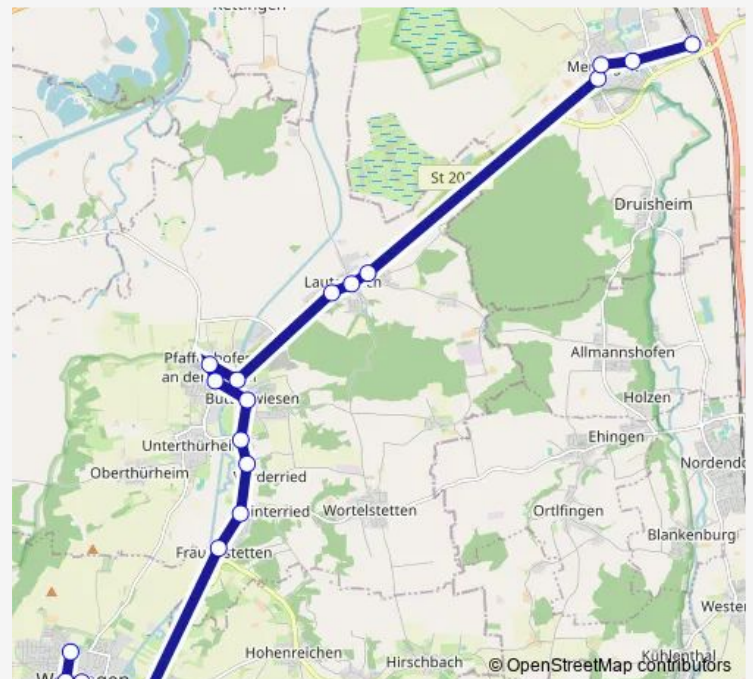

Frauenstetten

Gottmannshofen, Kapelle

Gottmannshofen, Ort

Wertingen, Bahnhof

Wertingen, Marktplatz

Wertingen, Mittelschule

### Route schedule

Mertingen Bahnhof — Wertingen, Mittelschule

Monday 06:30-19:10

Tuesday 06:30-19:10

Wednesday 06:30-19:10

Thursday 06:30-19:10

Friday 06:30-19:10

Saturday —

### Route info

Direction: Mertingen Bahnhof

Stops: 18

Trip Duration: 0 hour 29 min

405

**Direction**

Pfaffenhofen, Zusamstraße — Wertingen, Stadthalle

12 stops

## Route info

Direction: Pfaffenhofen, Zusamstraße

Stops: 12

Trip Duration: 0 hour 21 min