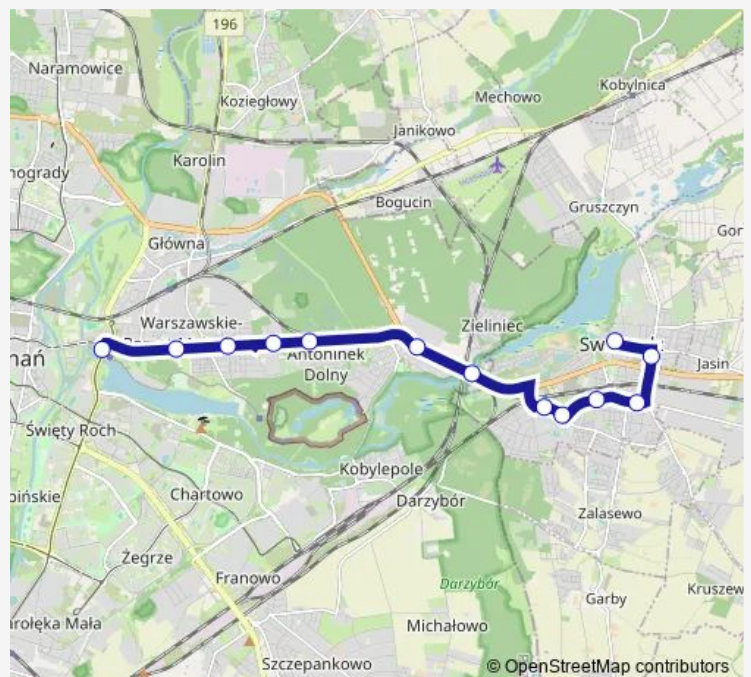

Swarzędz/Południowa

Swarzędz/Polna

Swarzędz/Rynek

Route schedule

Rondo Śródka — Swarzędz/Rynek

Monday 05:25-23:20

Tuesday 05:25-23:20

Wednesday 05:25-23:20

Thursday 05:25-23:20

Friday 05:25-23:20

Saturday 06:05-23:15

Sunday 05:20-22:55

Route info

Direction: Rondo Śródka

Stops: 14

Trip Duration: 0 hour 25 min

405 — Rondo Śródka - Swarzędz Rynek|Swarzędz Rynek - Rondo Śródka

Direction

Swarzędz/Rynek — Rondo Śródka

13 stops

[Open route schedule](#)

Swarzędz/Rynek

Swarzędz/Polna

Swarzędz/Południowa