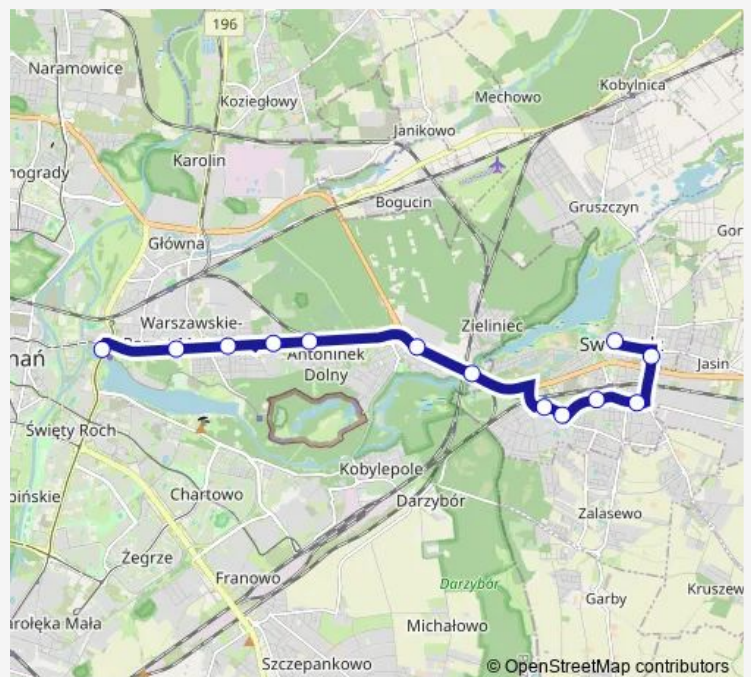

Pusta

Miłostowo

Bożeny

Antoninek Pkm

Sośnicka

Swarzędz/Os. Cegielskiego

Swarzędz/Os. Raczyńskiego

Swarzędz/Tysiąclecia

Swarzędz/Południowa

Swarzędz/Polna

Swarzędz/Rynek

Route schedule

Rondo Śródka — Swarzędz/Rynek

Monday	05:25-23:20
Tuesday	05:25-23:20
Wednesday	05:25-23:20
Thursday	05:25-23:20
Friday	05:25-23:20
Saturday	06:05-23:15
Sunday	05:20-22:55

Route info

Direction: Rondo Śródka

Stops: 14

Trip Duration: 0 hour 25 min

405 — Rondo Śródka - Swarzędz Rynek|Swarzędz Rynek - Rondo Śródka

Direction

Swarzędz/Rynek — Rondo Śródka

13 stops

Monday	04:35-23:20
Tuesday	04:35-23:20
Wednesday	04:35-23:20
Thursday	04:35-23:20
Friday	04:35-23:20
Saturday	04:35-22:35
Sunday	04:40-22:20

Route info

Direction: Swarzędz/Rynek

Stops: 13

Trip Duration: 0 hour 25 min