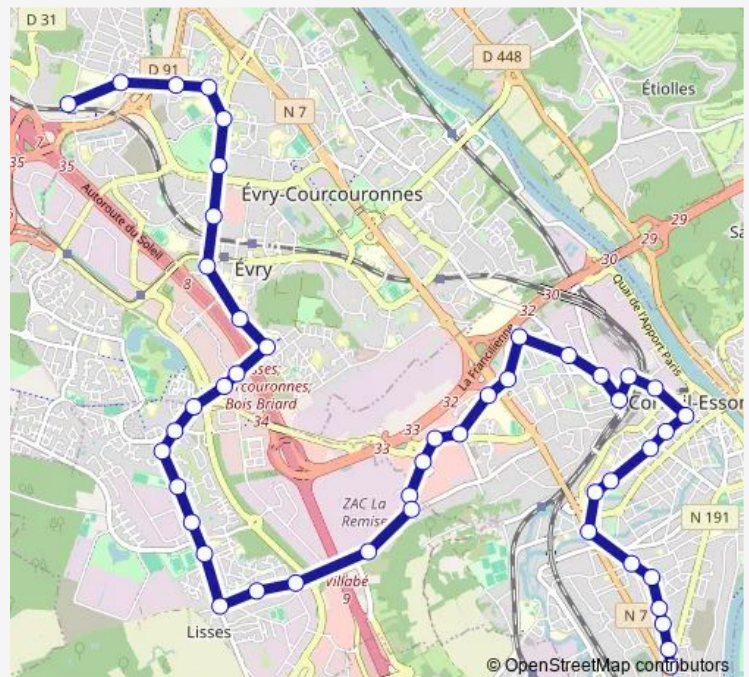

L'Églantier

Route schedule

Gare de Ris-Orangis Bois de l'Epine — Henri Dunant

Monday 04:57-22:11

Tuesday 04:57-22:11

Wednesday 04:57-22:11

Thursday 04:57-22:11

Friday 04:57-22:11

Saturday 05:51-21:51

Sunday 06:28-22:03

Route info

Direction: Gare de Ris-Orangis Bois de l'Epine

Stops: 47

Trip Duration: 1 hour 2 min

Les Hauts Cornuts

Les Longaines

Tuesday 05:10-22:06

Wednesday 05:10-22:06

Thursday 05:10-22:06

Friday 05:10-22:01

Saturday 05:51-21:36

Sunday 06:35-22:07

Route info

Direction: Henri Dunant