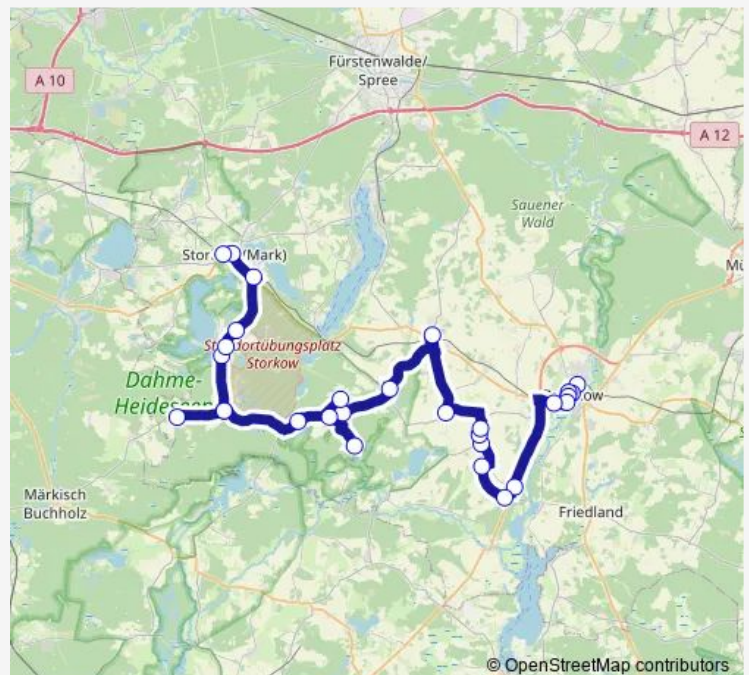

Route schedule

Storkow, Bahnhof — Storkow, Küchensee

Monday	06:50
Tuesday	06:50
Wednesday	06:50
Thursday	06:50
Friday	06:50
Saturday	—
Sunday	—

Route info

Direction: Storkow, Bahnhof

Stops: 3

Trip Duration: 0 hour 7 min

■ 405

BusMaps

Direction

Beeskow, Bahnhof — Storkow, Bahnhof

29 stops

[Open route schedule](#)

Beeskow, Bahnhof

Beeskow, Am Markt

Beeskow, Schulstr.

Beeskow, Schützenstr.

Beeskow, Kreisverwaltung

Beeskow, Forsthaus

Ranzig, Dorf

Ranzig, Siedlung

Stremmen, Dorf

Tauche (bei Beeskow), Am Bahnhof

Tauche (bei Beeskow), Schule

Tauche (bei Beeskow), Dorf

Falkenberg (bei Beeskow), Dorf

Lindenberg (Mark), Schule

Ahrendorf (LOS), Dorf

Möllendorf, Kreuzung

Schwenow

Limsdorf, Dorf