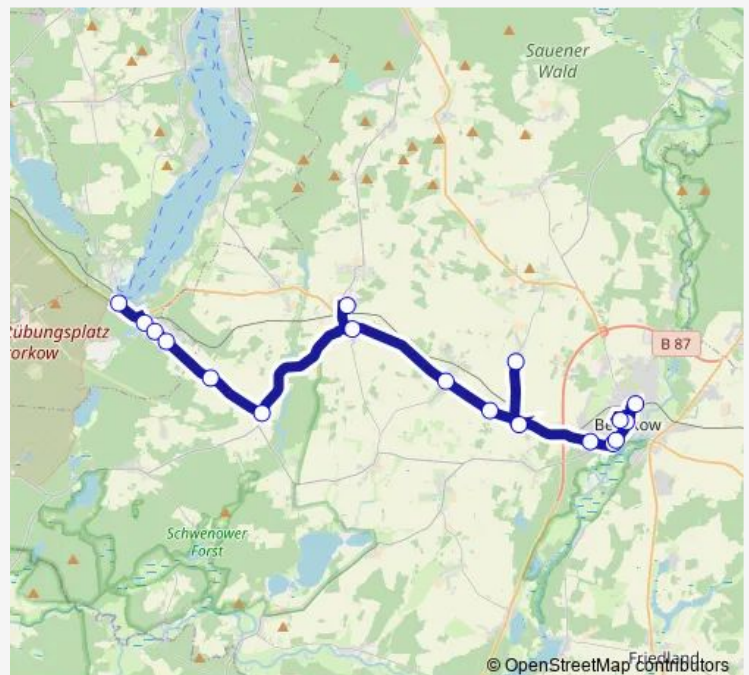

Beeskow, Forsthaus

Beeskow, Kreisverwaltung

Beeskow, Gymnasium

Beeskow, Am Markt

Beeskow, Schulstr.

Beeskow, Bahnhof

### Route schedule

Wendisch Rietz, Bahnhof — Beeskow, Bahnhof

Monday 07:01-16:06

Tuesday 07:01-16:06

Wednesday 07:01-16:06

Thursday —

Friday —

Saturday —

### Route info

Direction: Wendisch Rietz, Bahnhof

Stops: 18

Trip Duration: 0 hour 47 min

■ 405

BusMaps

## Direction

Beeskow, Bahnhof — Wendisch Rietz, Bahnhof

17 stops

[Open route schedule](#)

Beeskow, Bahnhof

Beeskow, Am Markt

Beeskow, Schulstr.

Beeskow, Schützenstr.