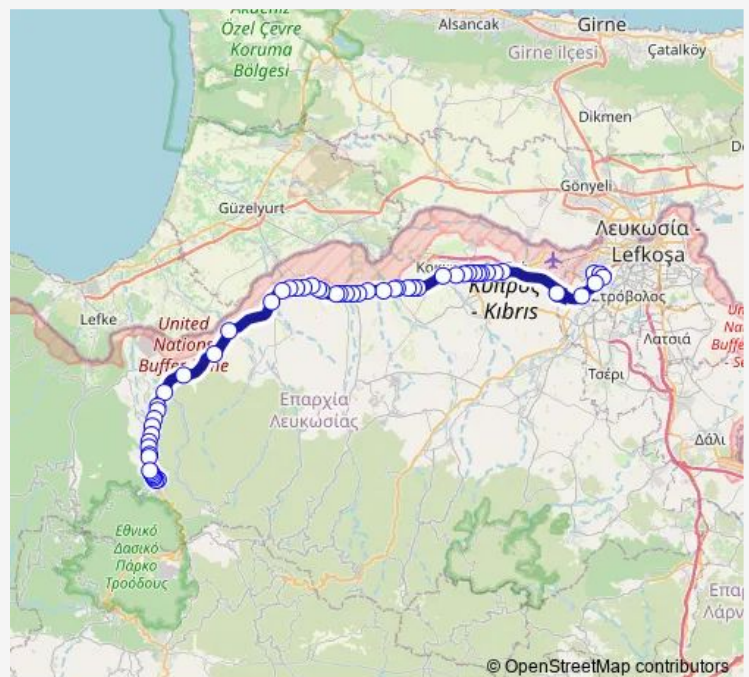

Distrato Ag. Theodorou 2

Mitropolitiki Chrysanthou Sarigianni - Atsas 2

Koutrafas Shooting Range 2

Koutrafas 2

21 Mili 2

Route schedule

Archiepiskopou Makariou C Avenue 2 — Makario Stadium Bus Station

Monday 08:15-21:15

Tuesday 08:15-21:15

Wednesday 08:15-21:15

Thursday 08:15-21:15

Friday 08:15-01:30⁺¹

Saturday 05:30-01:30⁺¹

Sunday 05:30-20:30

Route info

Direction: Archiepiskopou Makariou C Avenue 2

Stops: 55

Trip Duration: 0 hour 59 min

Lefkosias - Troodous - Sedigep 2

Troodous - Georgiou Griva Digeni

Troodous - Grigori Afxentiou

Troodous - Stylianos Lena

Troodous - Karydion 2

Troodous - Skopy 2

Trip Duration: 1 hour 6 min

Lefkosias Avenue - Antistr. Evangelou Floraki

Morfou Avenue - Louki Akrita

Morfou Avenue - Makariou C Avenue 1

Troodous

Troodous - Skopy 1

Troodous - Karydion 1

Troodous - Dimitri Liperti