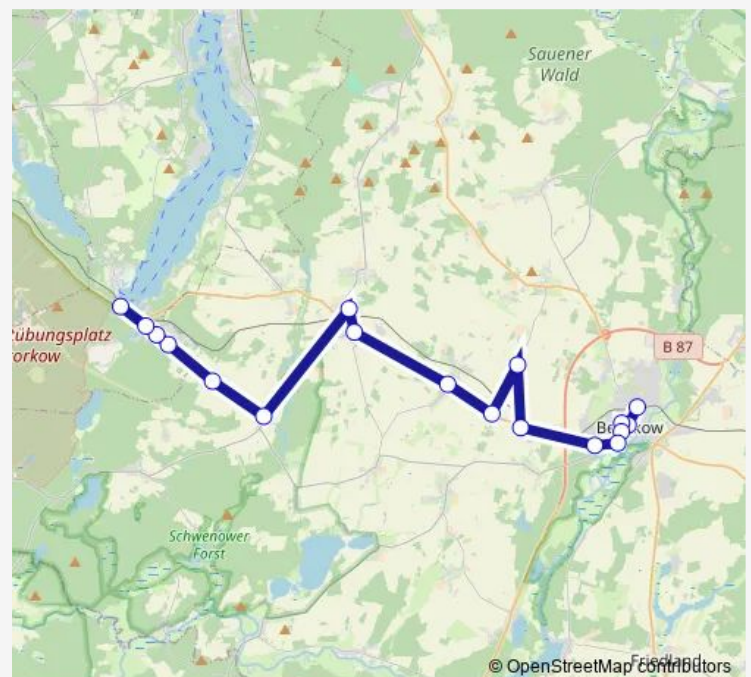

Tauche Lindenberg Dorf, v Beeskow Bahnhof

Tauche Lindenberg Schule, alle Richtungen

Rietz-Neuendorf Ahrensdorf Dorf Los, v Möllendorf Wende

Rietz-Neuendorf Behrensdorf, v Beeskow Bahnhof

Wendisch Rietz Heideweg, v Beeskow Bahnhof

Wendisch Rietz Siedlung, alle Richtungen

Wendisch Rietz Am Glubigsee, v Beeskow Bahnhof

Wendisch Rietz Bahnhof, alle Richtungen

Route schedule

Beeskow Bahnhof, Mast 6 — Wendisch Rietz Bahnhof, alle Richtungen

Monday 15:42

Tuesday 15:42

Wednesday 15:42

Thursday 15:42

Friday 15:42

Saturday —

Sunday —

Route info

Direction: Beeskow Bahnhof, Mast 6

Stops: 18

Trip Duration: 0 hour 45 min

Direction

Wendisch Rietz Bahnhof, alle Richtungen — Beeskow Bahnhof, Mast 6

17 stops

[Open route schedule](#)

Wendisch Rietz Bahnhof, alle Richtungen