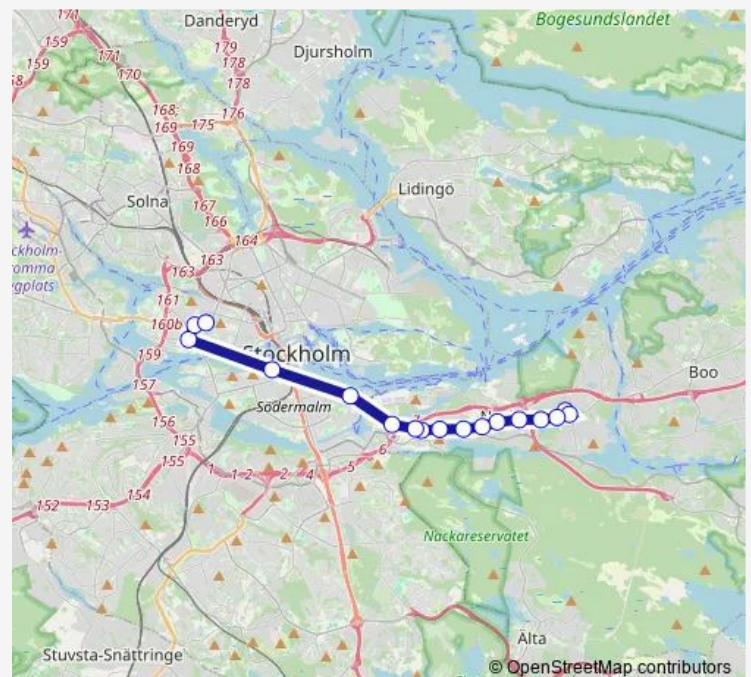

Långsjöstrand

Skogalund

Ektorps centrum

Nacka sjukhus

### Route schedule

Fridhemsplan T-bana — Nacka sjukhus

Monday 06:03-19:10

Tuesday 06:03-19:10

Wednesday 06:03-19:10

Thursday 06:03-19:10

Friday 06:03-19:10

Saturday —

### Route info

Direction: Fridhemsplan T-bana

Stops: 16

Trip Duration: 0 hour 39 min

405