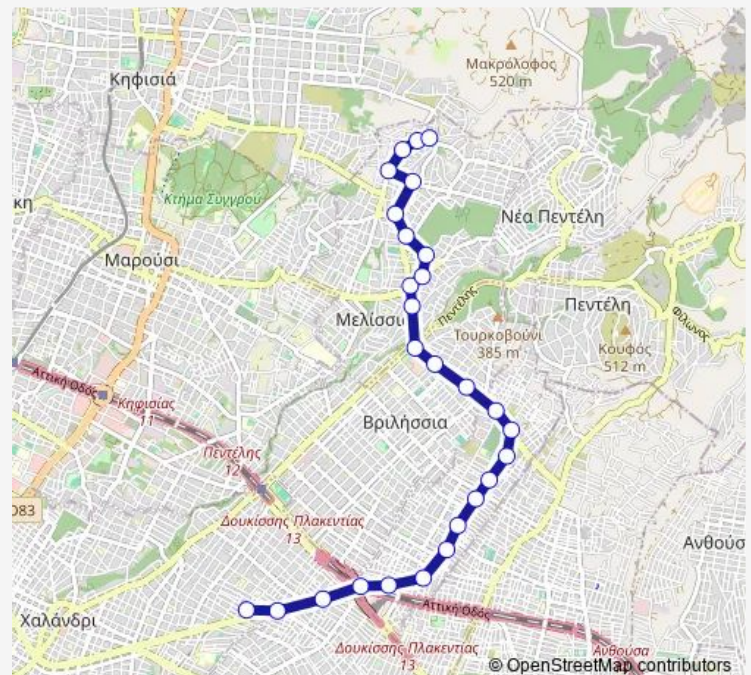

### Route schedule

ΤΕΡΜΑ 404 — ΑΦΕΤΗΡΙΑ 410-ΤΕΡΜΑ 405

Monday 06:00-23:25

Tuesday 06:00-23:25

Wednesday 06:00-23:25

Thursday 06:00-23:25

Friday 06:00-23:25

Saturday 06:00-23:25

### Route info

Direction: ΤΕΡΜΑ 404

Stops: 27

Trip Duration: 0 hour 25 min

405 — ΣΤ. Χαλανδρι - Μελισσια

ΦΟΥΡΝΟΣ

ΒΙΓΛΑΣ

ΣΜΥΡΝΗΣ