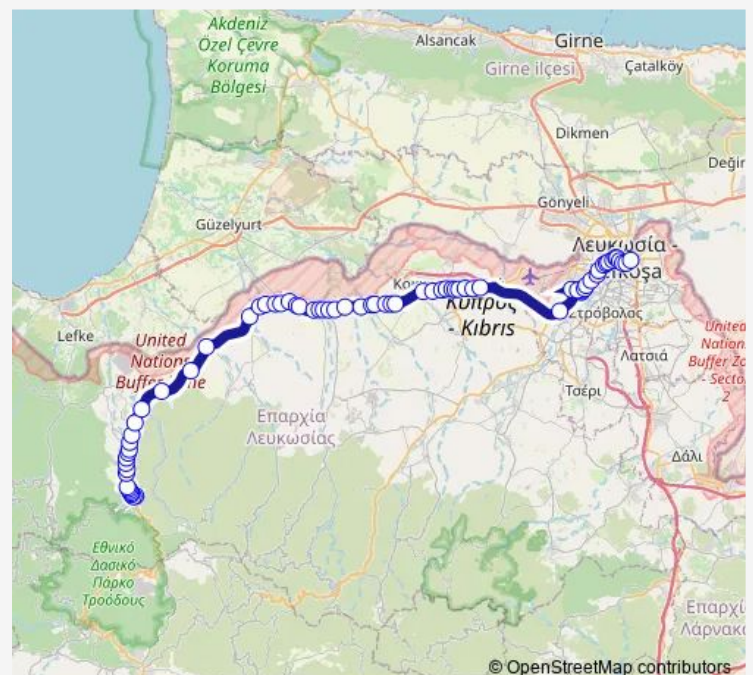

Bus 405 Kakopetria -Evrychou(MR) - Akaki/Peristerona/Astromeritis(MR) -Kok/mithia-Makario Station-Solomou Sq.-Nicosia/Kolokasi

[Go to website](#)

Direction

Archiepiskopou Makariou C Avenue 2 — Anoigma Kolokasi

Lefkosias - Troodos 2

Lefkosias - Troodos - Grigori Afxentiou

Markos Drakos Military Camp 2

Distrato Ag. Theodorou 2

Mitropoliti Chrysanthou Sarigianni - Atsas 2

Koutrafas Shooting Range 2

Koutrafas 2

Route schedule

Archiepiskopou Makariou C Avenue 2 — Anoigma Kolokasi

Monday	04:15-07:45
Tuesday	04:15-07:45
Wednesday	04:15-07:45
Thursday	04:15-07:45
Friday	04:15-07:45
Saturday	—
Sunday	—

Route info

Direction: Archiepiskopou Makariou C Avenue 2

Stops: 71

Trip Duration: 1 hour 27 min

21 Mili 2

Lefkosias - Troodous - Sedigep 2

Troodous - Georgiou Griva Digeni

Troodous - Grigori Afxentiou

Troodous - Stylianou Lena

Troodous - Karydion 2