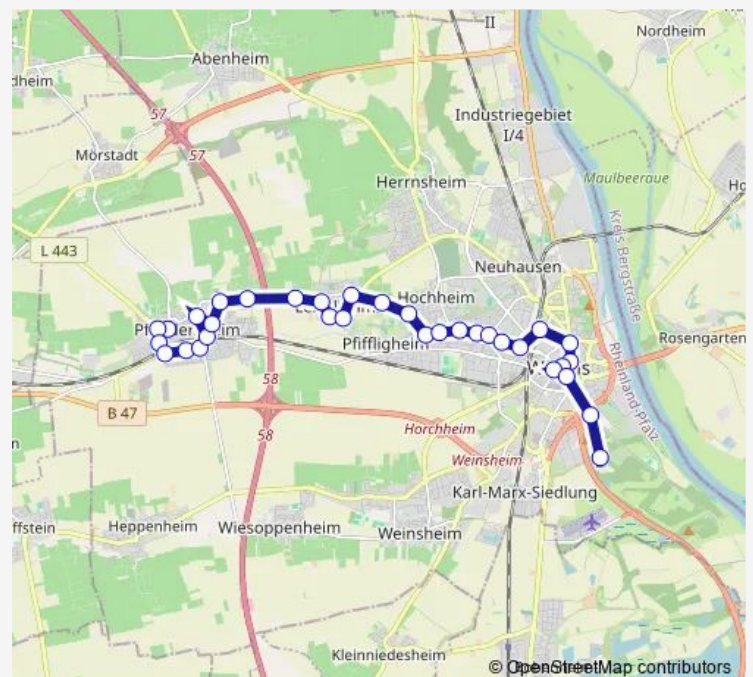

Hochheim, Pfrimmtal RS Plus

Hochheim, Nievergoltstraße

Worms, Weißheimer Straße

Worms, Rudi-Stephan-Allee

Worms, Hochheimer Straße

Worms, Westendschule

Worms, Hochschule Nord

Worms, Karlsplatz

### Route schedule

Horchheim, Kerschenst. GS/Igs — Worms, Hauptbahnhof

Monday 13:20-16:15

Tuesday 13:20-16:15

Wednesday 13:20-16:15

Thursday 13:20-16:15

Friday 13:20-16:15

Saturday —

### Route info

Direction: Horchheim, Kerschenst. GS/Igs

Stops: 22

Trip Duration: 0 hour 37 min

405