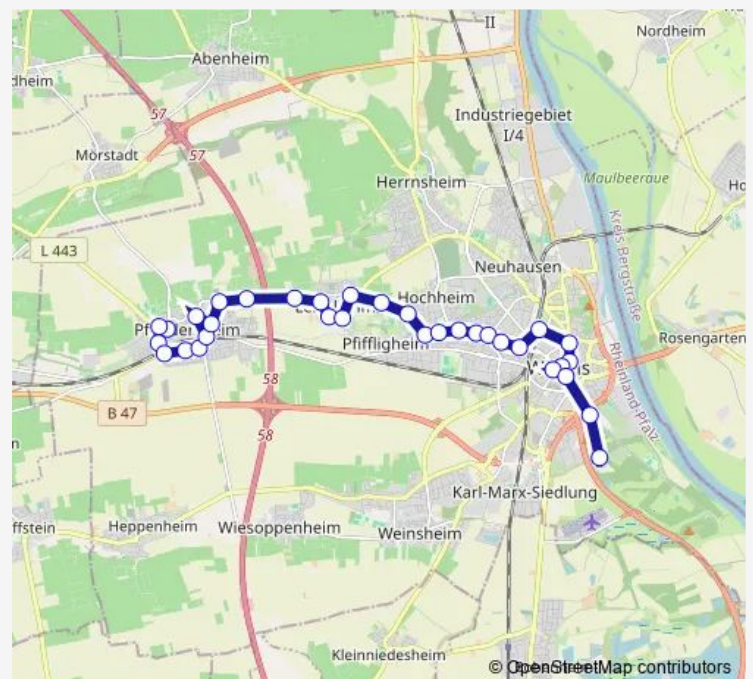

Hochheim, Pfrimmtal RS Plus

Hochheim, Nievergoltstraße

Worms, Weißheimer Straße

Worms, Rudi-Stephan-Allee

Worms, Hochheimer Straße

Worms, Westendschule

Worms, Hochschule Nord

Worms, Karlsplatz

### Route schedule

Horchheim, Kerschenst. GS/lgs — Worms, Hauptbahnhof

Monday 13:20-16:15

Tuesday 13:20-16:15

Wednesday 13:20-16:15

Thursday 13:20-16:15

Friday 13:20-16:15

Saturday —

### Route info

Direction: Horchheim, Kerschenst. GS/lgs

Stops: 22

Trip Duration: 0 hour 37 min

405

BusMaps