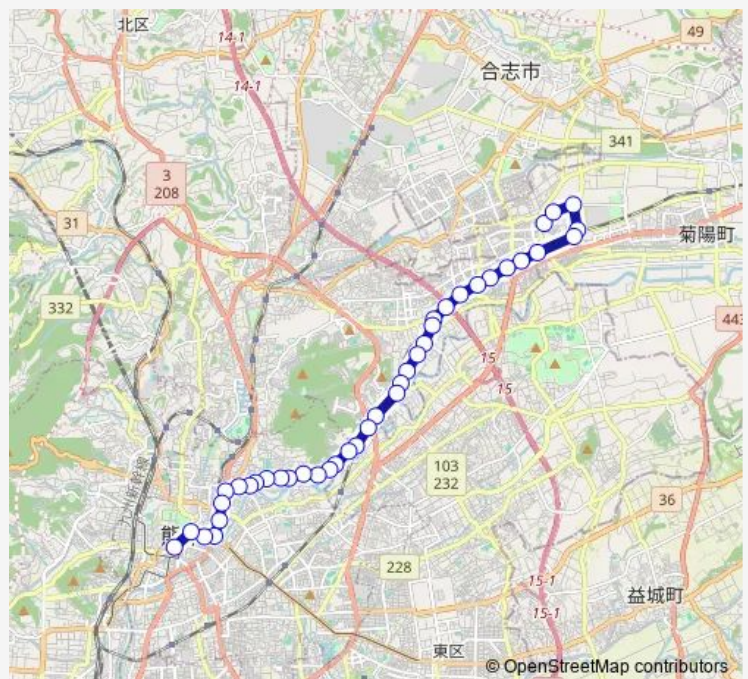

三の宮

竜田陳内

緑ヶ丘入口

Route schedule

光の森産交 — 桜町バスターミナル

Monday 05:52-20:33

Tuesday 05:52-20:33

Wednesday 05:52-20:33

Thursday 05:52-20:33

Friday 05:52-20:33

Saturday 06:19-21:50

Sunday 06:42-21:35

Route info

Direction: 光の森産交

Stops: 40

Trip Duration: 1 hour 0 min

■ E3-4 : 光の森産交→三里木~子飼→桜町バスターミナル BusMaps

竜田口駅前

つつじヶ丘

小碓橋

上宇留毛

黒髪六丁目

一里木

黒髪五丁目