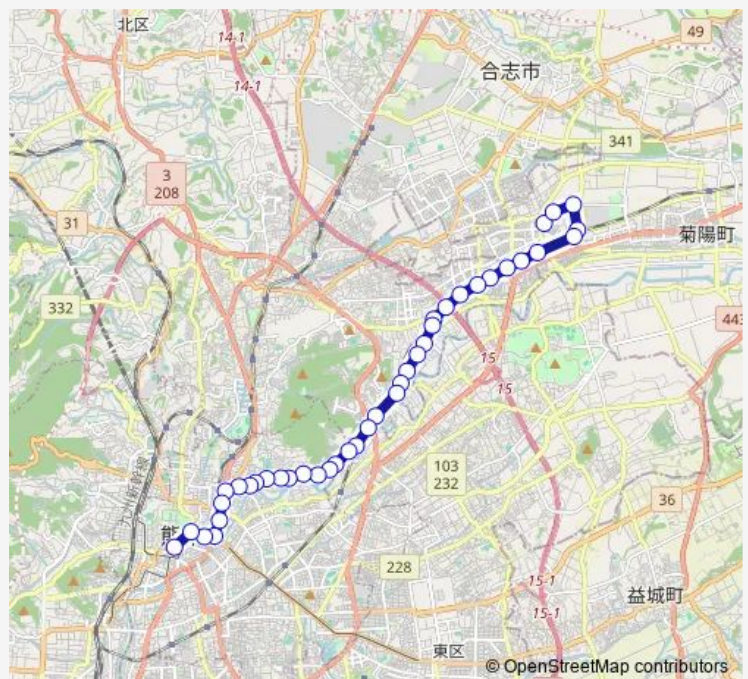

三の宮

竜田陳内

緑ヶ丘入口

Route schedule

光の森産交 — 桜町バスターミナル

Monday 05:52-20:33

Tuesday 05:52-20:33

Wednesday 05:52-20:33

Thursday 05:52-20:33

Friday 05:52-20:33

Saturday 06:19-21:50

Sunday 06:42-21:35

Route info

Direction: 光の森産交

Stops: 40

Trip Duration: 0 hour 47 min

■ E3-4 : 光の森産交→三里木~子飼→桜町バスターミナル BusMaps

竜田口駅前

つつじヶ丘

小碓橋

上宇留毛

黒髪六丁目

一里木

黒髪五丁目