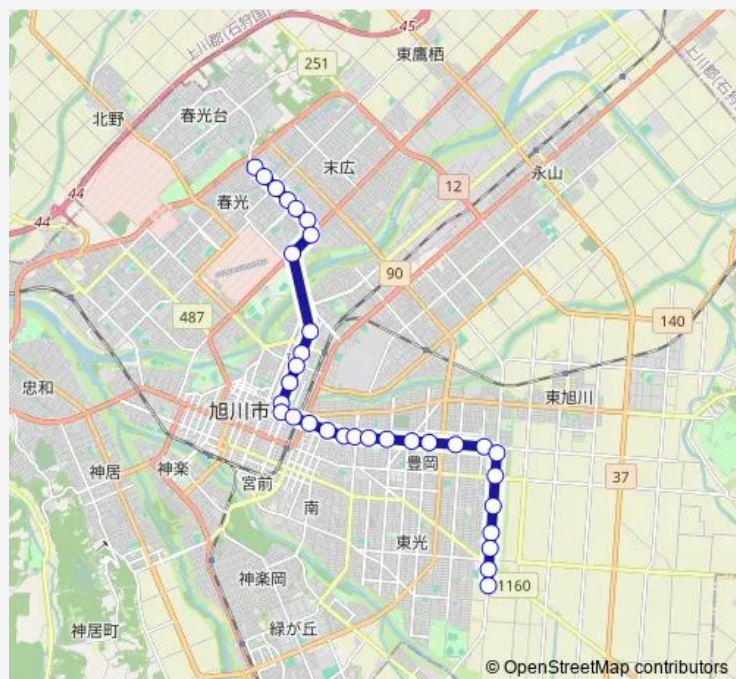

8 条 1 5 丁目

9 条 1 5 丁目

東 6 条 2 丁目

Route schedule

共栄バスセンター — 末広 6 条 1 丁目

Monday 06:40

Tuesday 06:40

Wednesday 06:40

Thursday 06:40

Friday 06:40

Saturday 06:40

Sunday 06:40

Route info

Direction: 共栄バスセンター

Stops: 32

Trip Duration: 0 hour 48 min

29-豊岡 8 条・末広線

東6条4丁目

東6条6丁目

東6条8丁目

花咲6丁目

花咲7丁目

春光小学校前

末広3条1丁目

Monday	17:40-19:20
Tuesday	17:40-19:20
Wednesday	17:40-19:20
Thursday	17:40-19:20
Friday	17:40-19:20
Saturday	17:40
Sunday	17:40

Route info

Direction: 末広6条1丁目

Stops: 32

Trip Duration: 0 hour 53 min

豊岡7条10丁目