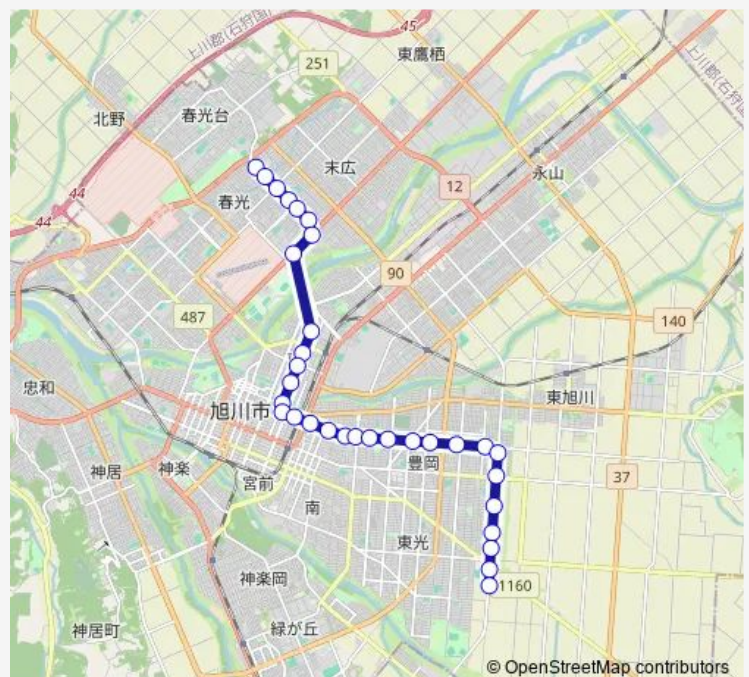

8 条 1 5 丁目

9 条 1 5 丁目

東 6 条 2 丁目

Route schedule

共栄バスセンター — 末広 6 条 1 丁目

Monday 06:40

Tuesday 06:40

Wednesday 06:40

Thursday 06:40

Friday 06:40

Saturday 06:40

Sunday 06:40

Route info

Direction: 共栄バスセンター

Stops: 32

Trip Duration: 0 hour 48 min

Monday	17:40-19:20
Tuesday	17:40-19:20
Wednesday	17:40-19:20
Thursday	17:40-19:20
Friday	17:40-19:20
Saturday	17:40
Sunday	17:40

Route info

Direction: 末広6条1丁目

Stops: 32

Trip Duration: 0 hour 53 min

豊岡7条10丁目